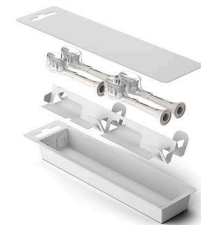

Pappersbaserad förpackning

Alla våra borsthuvuden levereras i en pappersbaserad förpackning som kan återvinnas där så är möjligt.