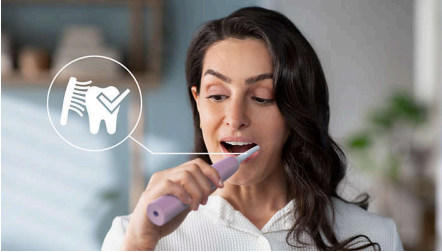

4100 Series

Sonic-sähköhammasharja

HX3689/44

Kohokohdat

Valkoisemmat hampaat viikossa

W2 Optimal White -harjaspää poistaa pintavärjytymät ja tuo esiin valkoisen hymysi. Tiheästi keskelle asetetut värjätymien poistoharjaket vaalentavat todistetusti hampaasi jo yhdessä viikossa.*

Suojaa ikeniä

Sisäänrakennettu paineanturi tunnistaa automaattisesti käyttämäsi paineen, varoittaa sinua ja vähentää hammasharjan tärinää ikenien suojaamiseksi. Hammasharjan äänimerkki muistuttaa, että voit harjata hellemmiin. Seitsemän kymmenestä oli sitä mieltä, että tämä ominaisuus auttoi harjaamaan paremmin.