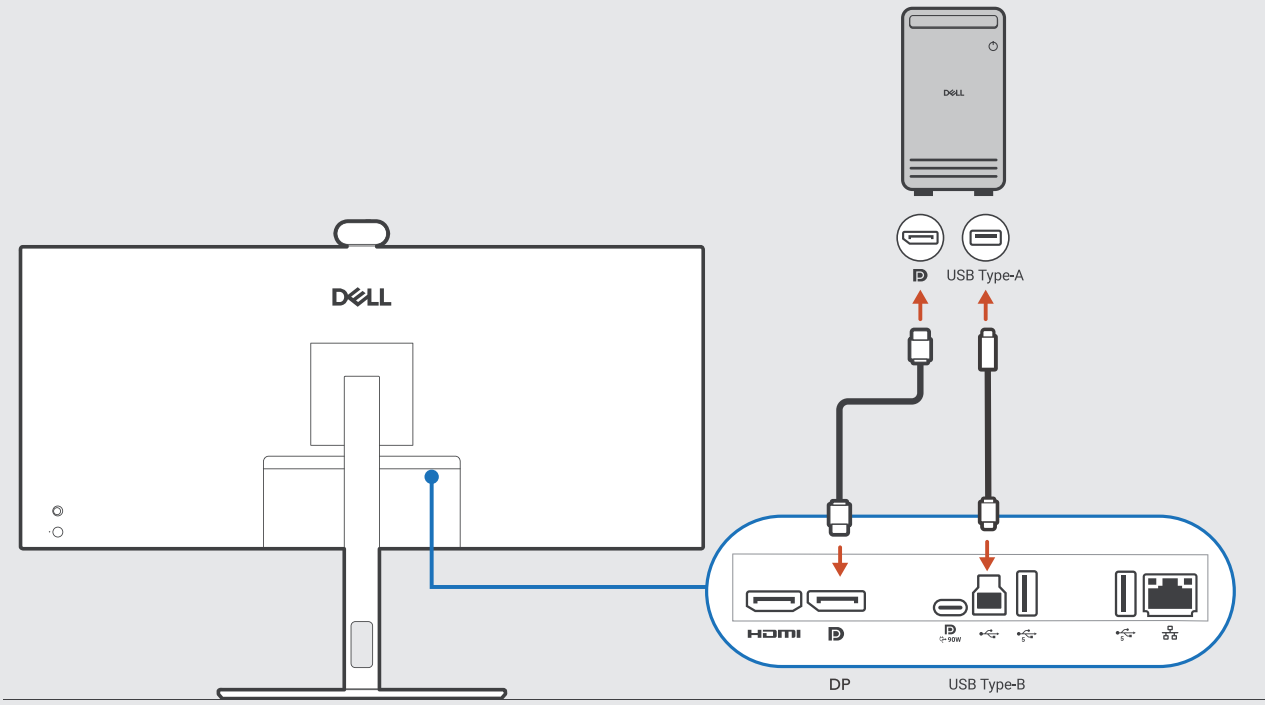

Dell Pro P 34 USB-C hubbskärm för konferensrum

P3426WEB

Snabbstartsguide

Dell Display and Peripheral Manager

[Dell.com/support/ddpm](https://Dell.com/support/ddpm)

KVM

[Dell.com/support/P3426WEB](https://Dell.com/support/P3426WEB)