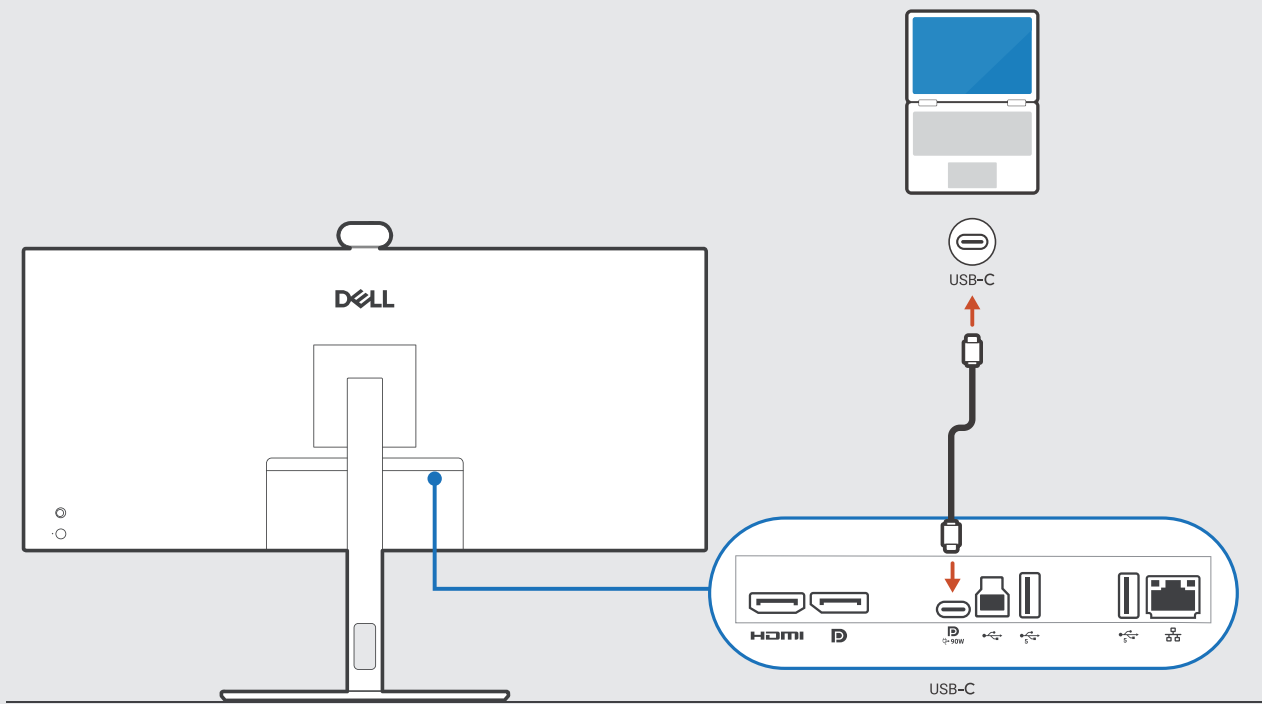

Dell Pro P 34 USB-C hubbskärm för konferensrum

P3426WEB

Snabbstartsguide

Dell Display and Peripheral Manager

[Dell.com/support/ddpm](https://Dell.com/support/ddpm)

KVM

[Dell.com/support/P3426WEB](https://Dell.com/support/P3426WEB)