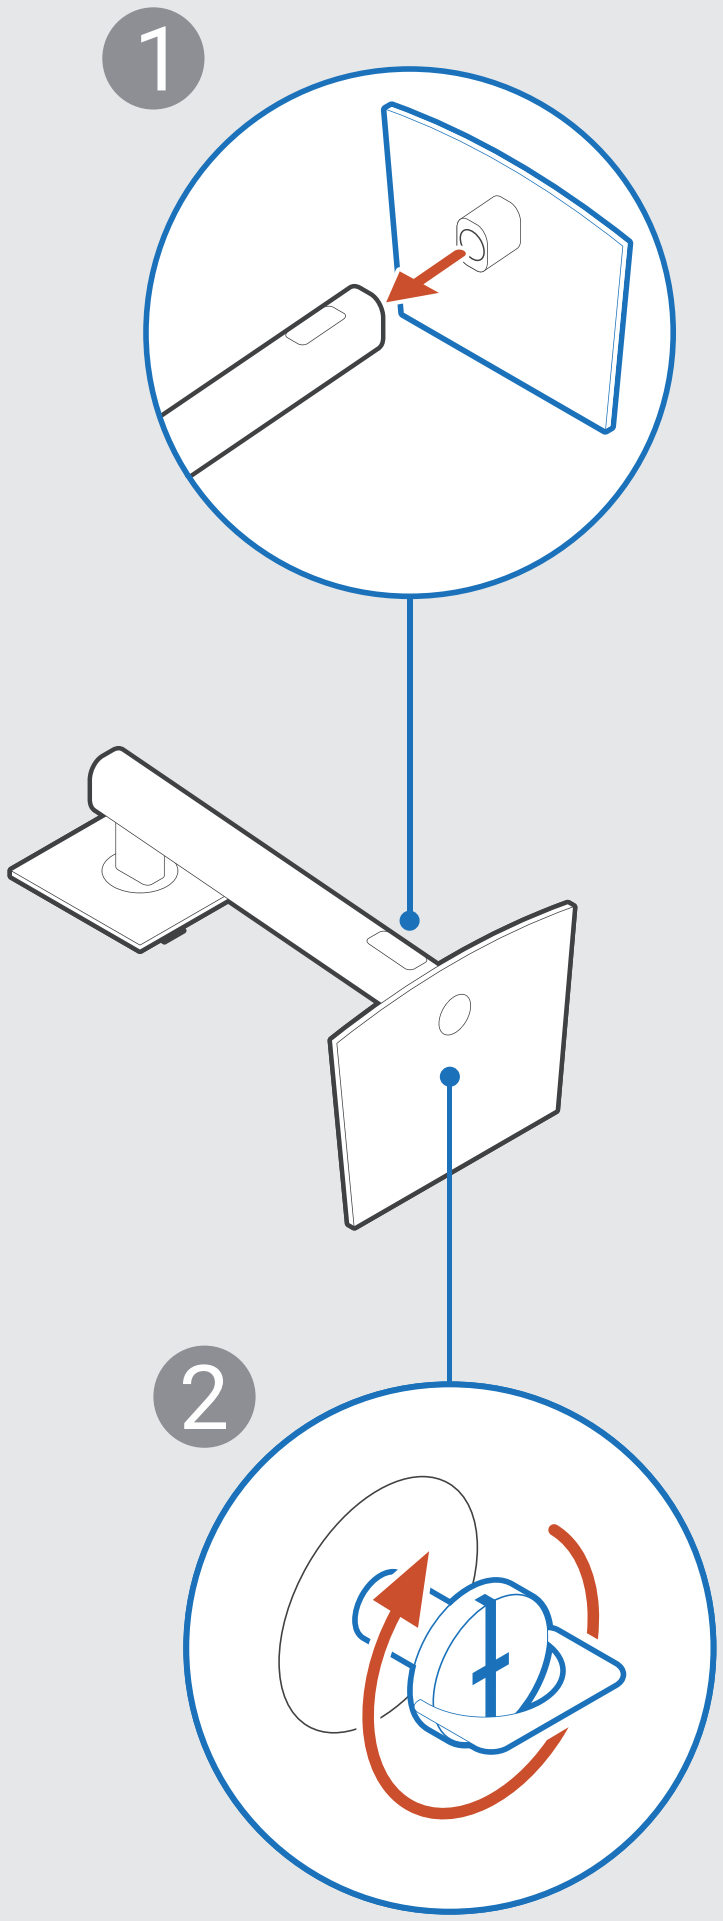

Dell Pro P 34 USB-C hubbskärm för konferensrum

P3426WEB

Snabbstartsguide

Dell Display and Peripheral Manager

[Dell.com/support/ddpm](https://Dell.com/support/ddpm)

KVM

[Dell.com/support/P3426WEB](https://Dell.com/support/P3426WEB)