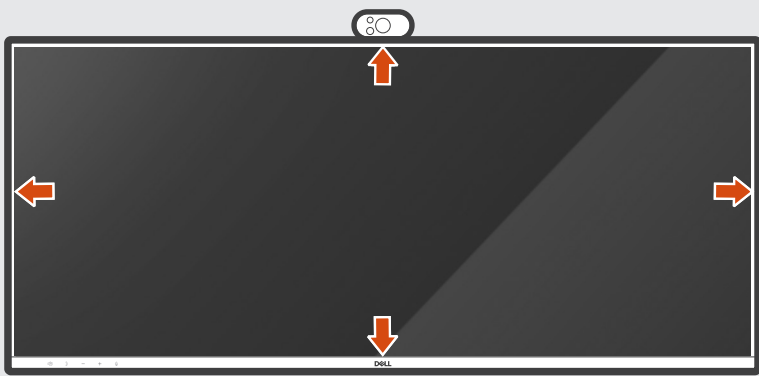

Dell Pro P 34 USB-C hubbskärm för konferensrum

P3426WEB

Snabbstartsguide

Dell Display and Peripheral Manager

[Dell.com/support/ddpm](https://Dell.com/support/ddpm)

KVM

[Dell.com/support/P3426WEB](https://Dell.com/support/P3426WEB)