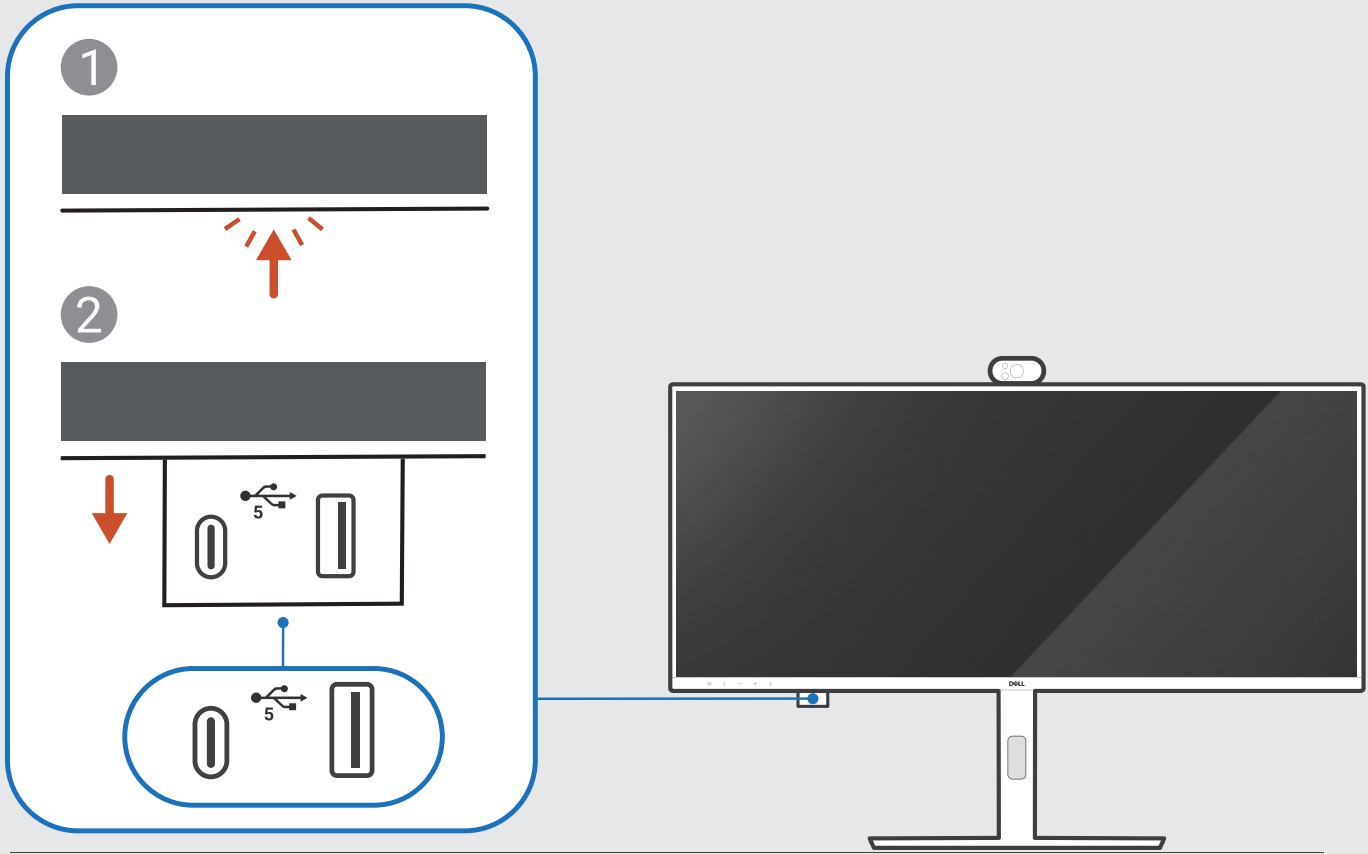

Dell Pro P 34 USB-C hubbskärm för konferensrum

P3426WEB

Snabbstartsguide

Dell Display and Peripheral Manager

[Dell.com/support/ddpm](https://Dell.com/support/ddpm)

KVM

[Dell.com/support/P3426WEB](https://Dell.com/support/P3426WEB)