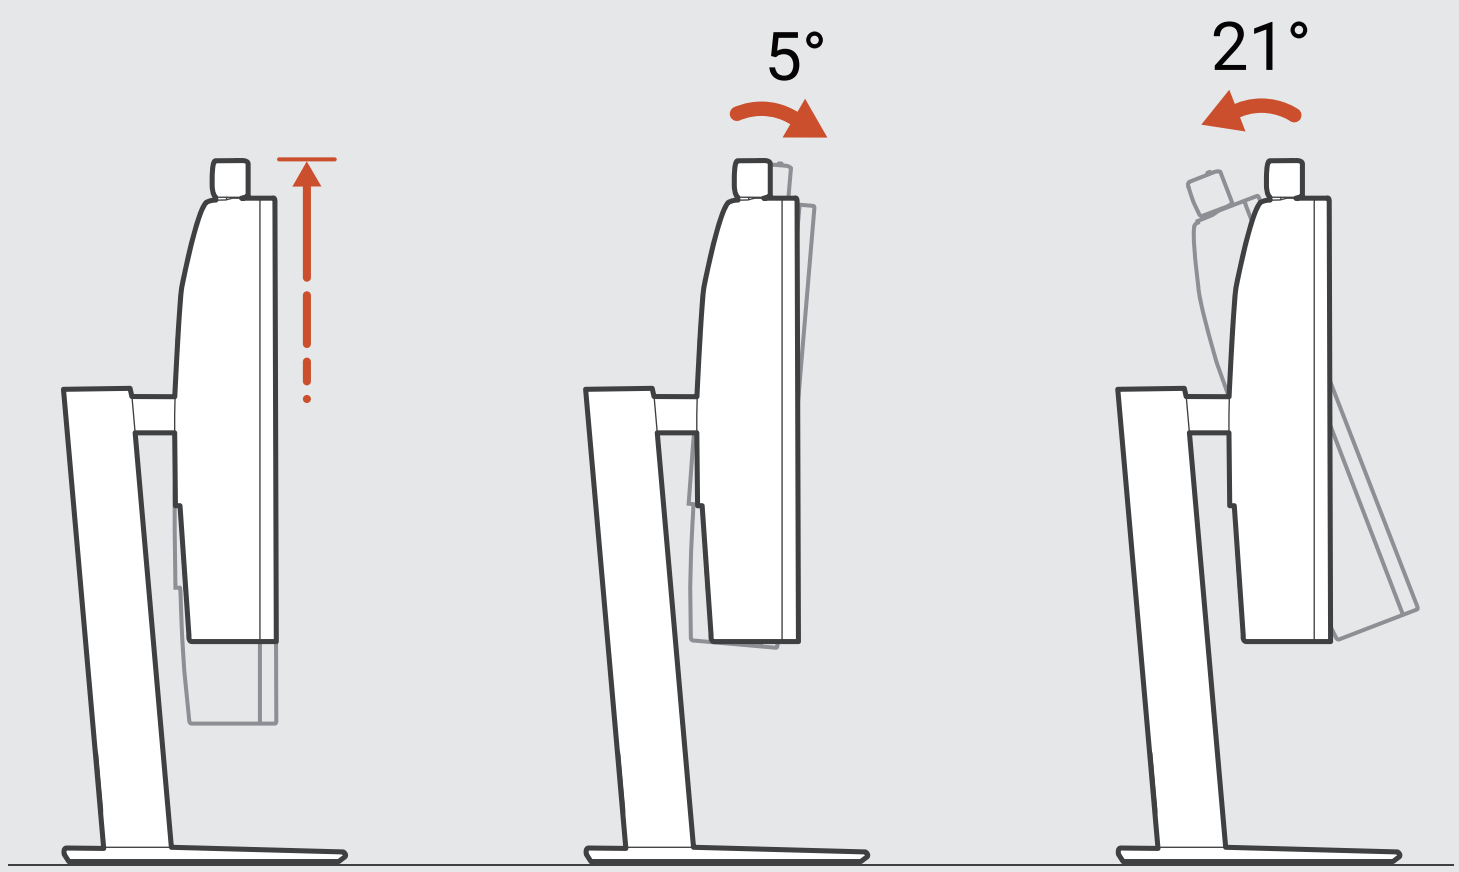

Dell Pro P 34 USB-C hubbskärm för konferensrum

P3426WEB

Snabbstartsguide

Dell Display and Peripheral Manager

[Dell.com/support/ddpm](https://Dell.com/support/ddpm)

KVM

[Dell.com/support/P3426WEB](https://Dell.com/support/P3426WEB)