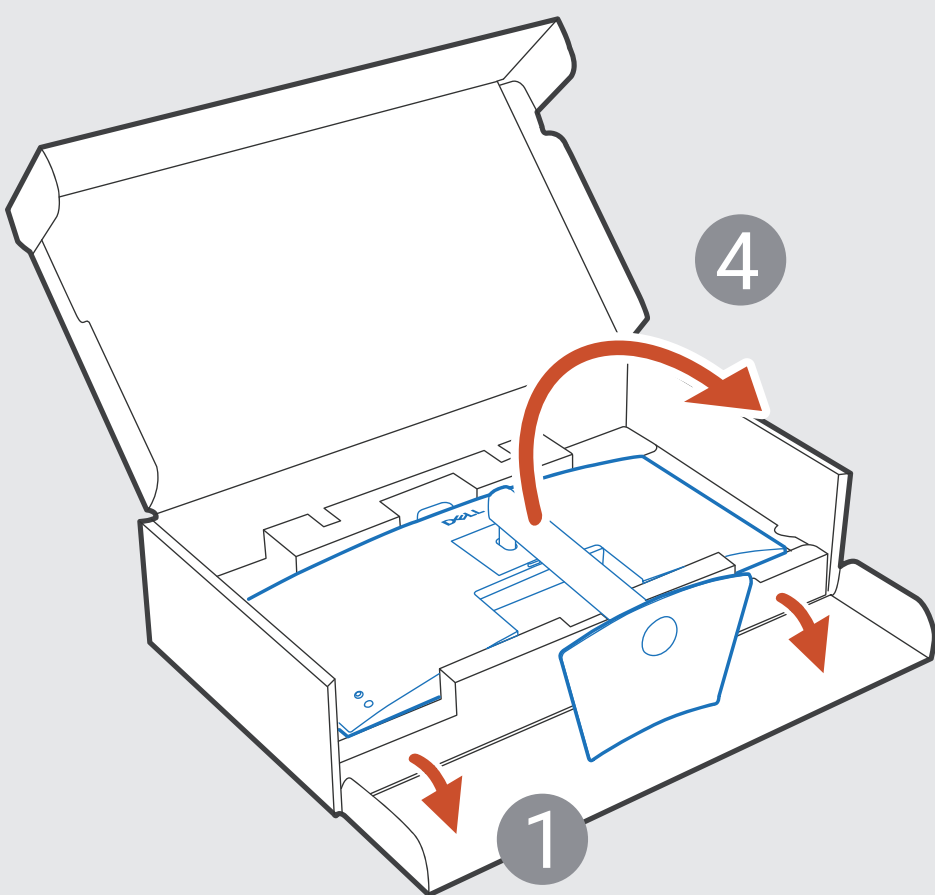

Dell Pro P 34 USB-C hubbskärm för konferensrum

P3426WEB

Snabbstartsguide

Dell Display and Peripheral Manager

[Dell.com/support/ddpm](https://Dell.com/support/ddpm)

KVM

[Dell.com/support/P3426WEB](https://Dell.com/support/P3426WEB)