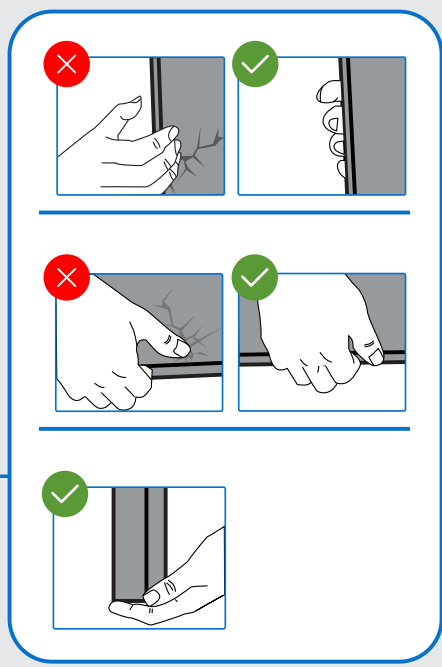

Dell Pro P 34 USB-C hubbskärm för konferensrum

P3426WEB

Snabbstartsguide

Dell Display and Peripheral Manager

[Dell.com/support/ddpm](https://Dell.com/support/ddpm)

KVM

[Dell.com/support/P3426WEB](https://Dell.com/support/P3426WEB)