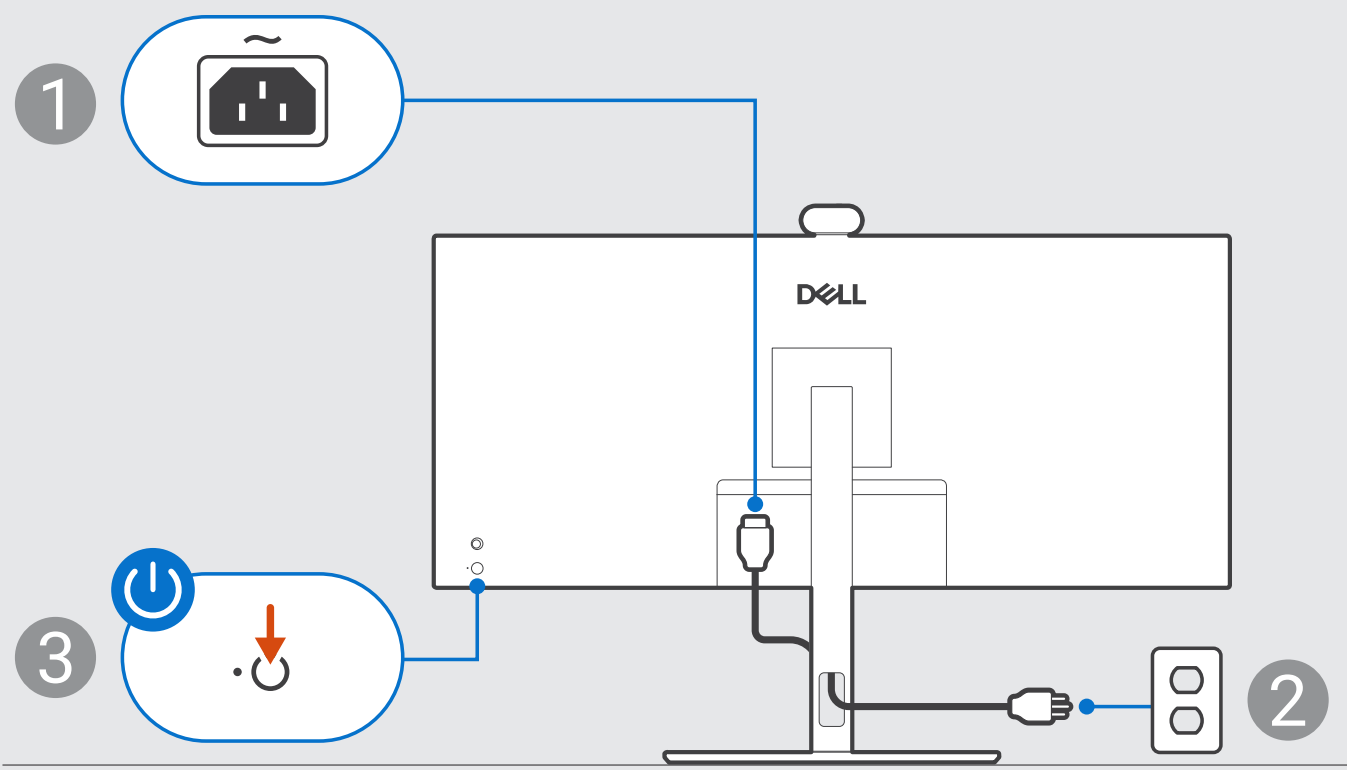

Dell Pro P 34 USB-C hubbskärm för konferensrum

P3426WEB

Snabbstartsguide

Dell Display and Peripheral Manager

[Dell.com/support/ddpm](https://Dell.com/support/ddpm)

KVM

[Dell.com/support/P3426WEB](https://Dell.com/support/P3426WEB)