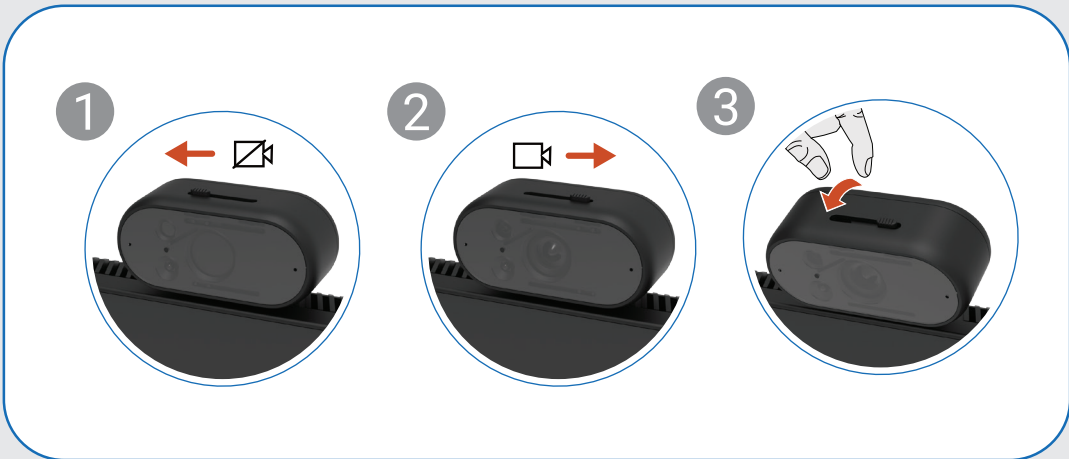

Dell Pro P 34 USB-C hubbskärm för konferensrum

P3426WEB

Snabbstartsguide

Dell Display and Peripheral Manager

[Dell.com/support/ddpm](https://Dell.com/support/ddpm)

KVM

[Dell.com/support/P3426WEB](https://Dell.com/support/P3426WEB)