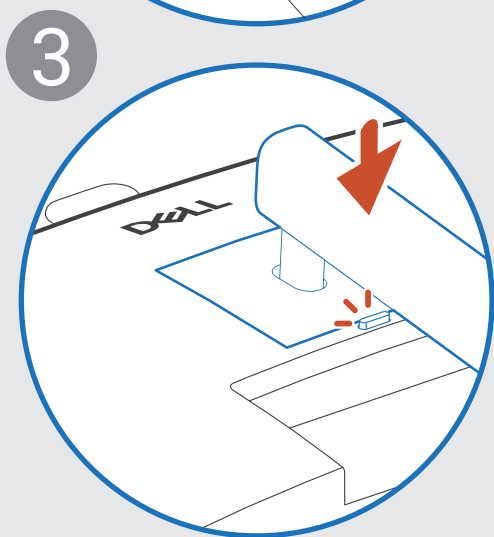

Dell Pro P 34 USB-C hubbskärm för konferensrum

P3426WEB

Snabbstartsguide

Dell Display and Peripheral Manager

[Dell.com/support/ddpm](https://Dell.com/support/ddpm)

KVM

[Dell.com/support/P3426WEB](https://Dell.com/support/P3426WEB)