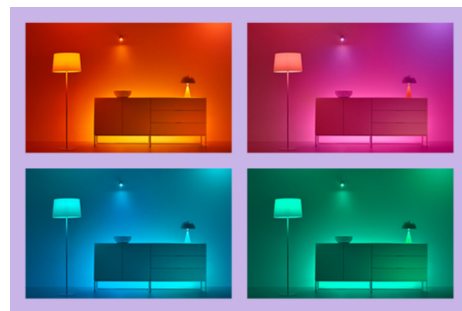

Miljoonat värit ja vaihtuvat valotilat piristävät päivääsi

Valitse mikä tahansa valon väri tai käytä dynaamista valotilaa. Esimerkiksi Takka- tai Valtameri-tila auttaa sinua luomaan hämmästyttävän tunnelman ja kohottamaan mielialaasi.