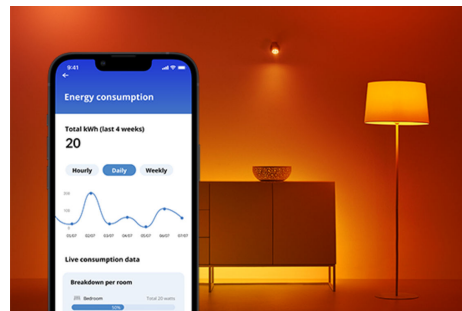

WIZ

Kynttilälamppu 40 W C37 E14

Kynttilät ovat viehättäviä, mutta niillä on vain yksi tehtävä: tuottaa kynttilänvaloa. Värillisillä, kynttilänmuotoisilla LED-lampuilla on sen sijaan 16,7 miljoonaa vaihtoehtoa. Voit valita täydellisen sävyn tilanteeseen kuin tilanteeseen – niin riehakkaisiin juhliin, tyylikkaille illallisille kuin rentoutumiseen sohvalla hyvää leffaa katsomalla. Voit myös ajastaa automaattiset siirtymät vaihtuvien tarpeiden ja mielialojen mukaan. Voit ohjata valoa Wi-Fi-yhteydellä ja WiZ-sovelluksella, WiZ-kytkimellä tai äänelläsi.

TUOTENOSTOT

- Full color -älylamppu
- Jopa 470 luumenia
- Helposti asennettava
- Ohjaus sovelluksella tai äänellä

Älykäs valaistus helposti

Nauti älyominaisuuksien eduista välittömästi yhdistämällä WIZ-lamppu Wi-Fi-verkkoosi. Ohjaa älyvaloja helposti, kun olet poissa kotoa, sekä ajasta valot syttymään ja sammumaan automaattisesti. Et tarvitse tähän mitään lisälaitteita, kuten siltalaitetta tai yhdyskäytävää!

Ainutlaatuinen SpaceSense™-valo, joka syttyy liikkeestä

WiZin SpaceSense-tekniikan ansiosta valaistuksesi toimii liiketunnistimena. Kun huoneessa on vähintään kaksi WIZ-lamppua, voit aktivoida SpaceSense-ominaisuuden WiZ-sovelluksessa ja määrittää valot syttymään ja sammumaan automaattisesti liiketunnistuksen avulla. Se on helppoa. Se on SpaceSense. Tätä on WIZ.

Seuraa energiankulutustasi

Saat yleiskuvan valaistuksen energiankulutuksesta WiZ-sovelluksessa. Viikoittaisen tai päivittaisen raportin avulla pysyt helposti ajan tasalla kotisi energiankulutuksesta.

Aseta valaistus aikataulusi mukaan