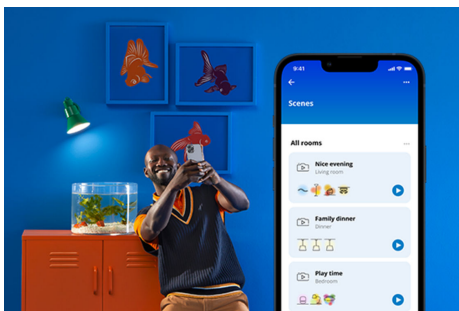

Luo täydellinen valaistusasetus

Yhdistele valkoisen ja värikkään valon sävyjä haluamasi tunnelman luomiseksi. Tallenna uusi valaistusasetus, niin voit käyttää sitä koska tahansa WiZ-sovelluksella tai ääniohjauksella.