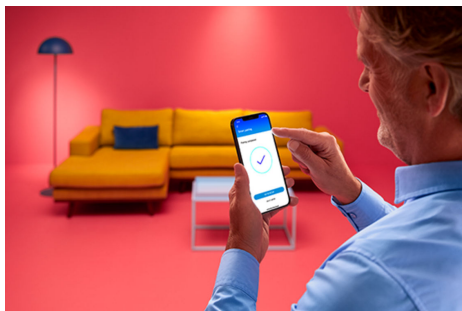

WIZ

Kynttilälamppu 40 W C37 E14

Kynttilät ovat viehättäviä, mutta niillä on vain yksi tehtävä: tuottaa kynttilänvaloa. Värillisillä, kynttilänmuotoisilla LED-lampuilla on sen sijaan 16,7 miljoonaa vaihtoehtoa. Voit valita täydellisen sävyn tilanteeseen kuin tilanteeseen – niin riehakkaisiin juhliin, tyylikkaille illallisille kuin rentoutumiseen sohvalla hyvää leffaa katsomalla. Voit myös ajastaa automaattiset siirtymät vaihtuvien tarpeiden ja mielialojen mukaan. Voit ohjata valoa Wi-Fi-yhteydellä ja WiZ-sovelluksella, WiZ-kytkimellä tai äänelläsi.

TUOTENOSTOT

- Full color -älylamppu
- Jopa 470 luumenia
- Helposti asennettava
- Ohjaus sovelluksella tai äänellä

Älykäs valaistus helposti

Nauti älyominaisuuksien eduista välittömästi yhdistämällä WIZ-lamppu Wi-Fi-verkkoosi. Ohjaa älyvaloja helposti, kun olet poissa kotoa, sekä ajasta valot syttymään ja sammumaan automaattisesti. Et tarvitse tähän mitään lisälaitteita, kuten siltalaitetta tai yhdyskäytävää!

Ainutlaatuinen SpaceSense™-valo, joka syttyy liikkeestä

WiZin SpaceSense-tekniikan ansiosta valaistuksesi toimii liiketunnistimena. Kun huoneessa on vähintään kaksi WIZ-lamppua, voit aktivoida SpaceSense-ominaisuuden WiZ-sovelluksessa ja määrittää valot syttymään ja sammumaan automaattisesti liiketunnistuksen avulla. Se on helppoa. Se on SpaceSense. Tätä on WIZ.