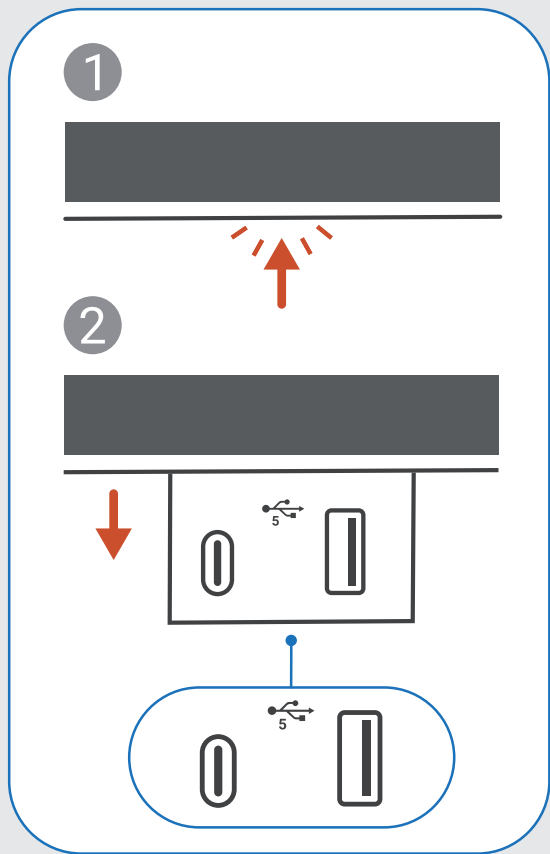

Dell Pro P 24 USB-C hubbskärm med webbka-
mera

P2426HEV

Snabbstartsguide

1

2

3

Dell Display and Peripheral Manager
Dell.com/support/ddpm

KVM