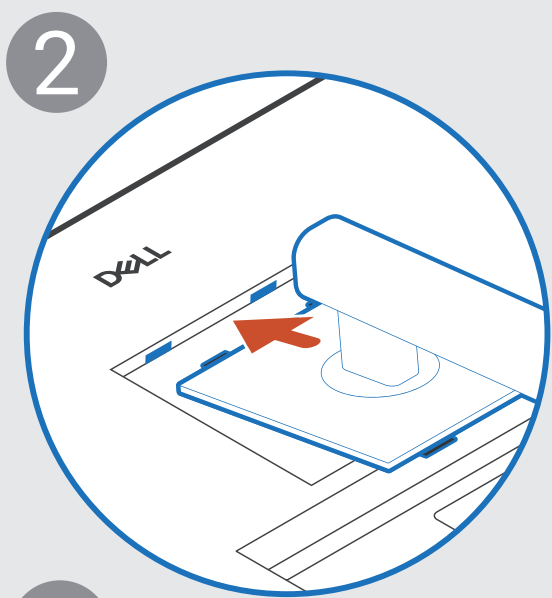

Dell Pro P 24 USB-C hubbskärm med webbka-
mera

P2426HEV

Snabbstartsguide

1

2

3

Dell Display and Peripheral Manager
Dell.com/support/ddpm

KVM