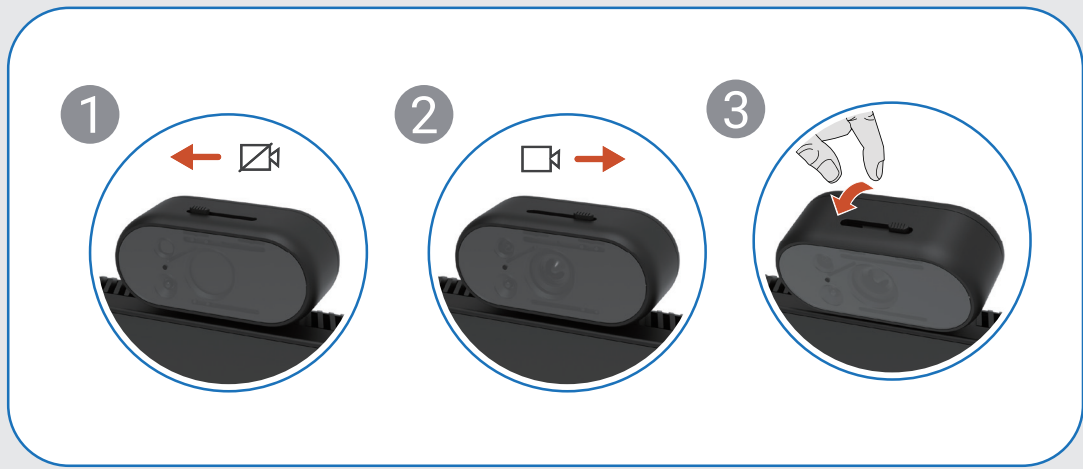

Dell Pro P 24 USB-C hubbskärm med webbka-
mera

P2426HEV

Snabbstartsguide

1

2

3

Dell Display and Peripheral Manager
Dell.com/support/ddpm

KVM