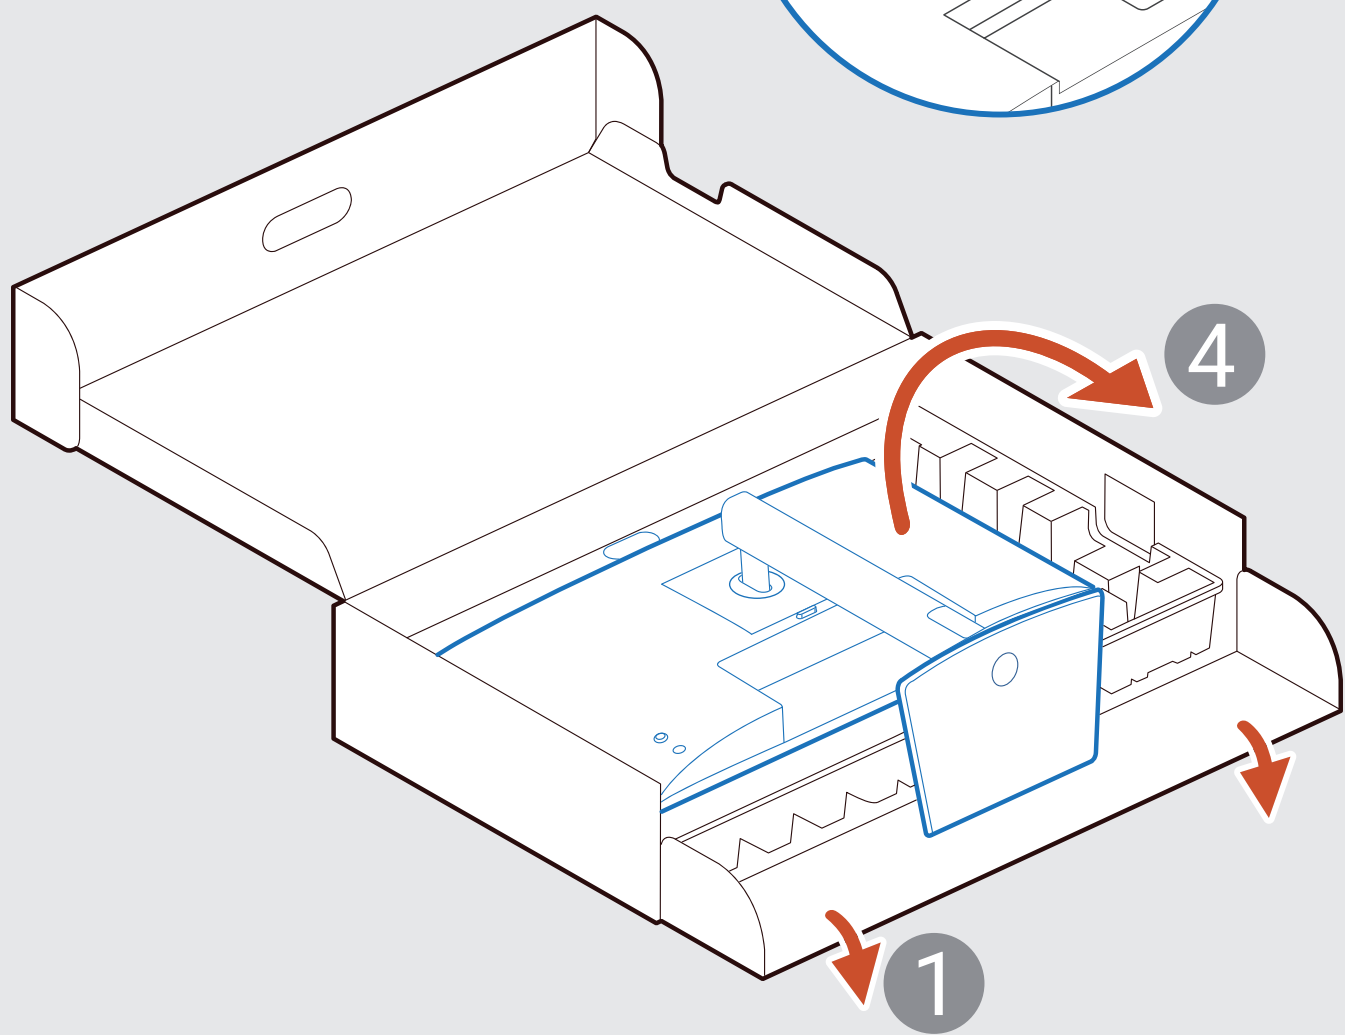

Dell Pro P 24 USB-C hubbskärm med webbka-
mera

P2426HEV

Snabbstartsguide

1

2

3

Dell Display and Peripheral Manager
Dell.com/support/ddpm

KVM