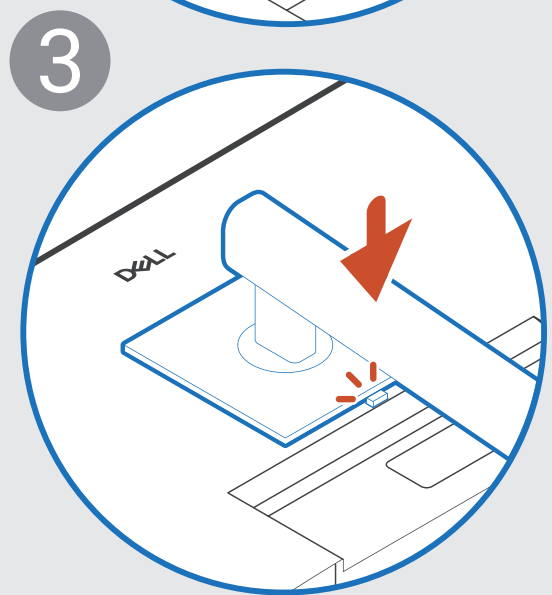

Dell Pro P 24 USB-C hubbskärm med webbka-
mera

P2426HEV

Snabbstartsguide

1

2

3

Dell Display and Peripheral Manager
Dell.com/support/ddpm

KVM