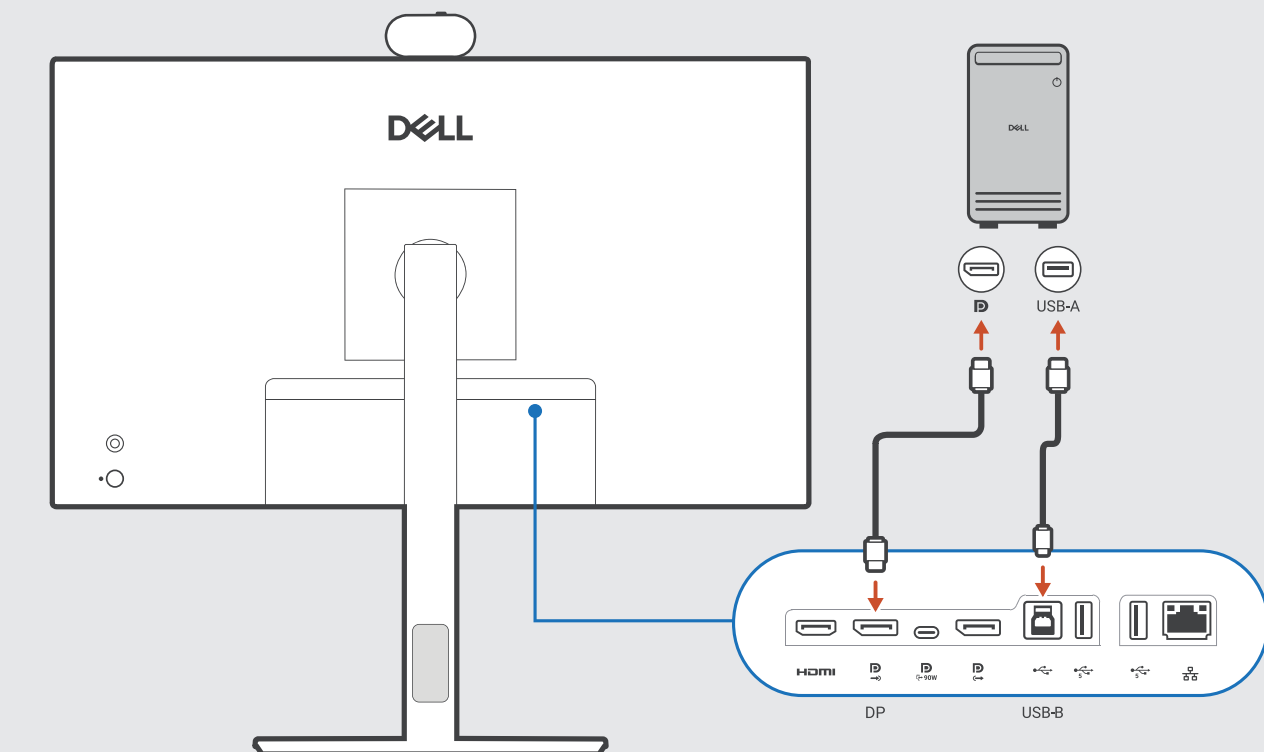

Dell Pro P 24 USB-C hubbskärm med webbka-
mera

P2426HEV

Snabbstartsguide

1

2

3

Dell Display and Peripheral Manager
Dell.com/support/ddpm

KVM