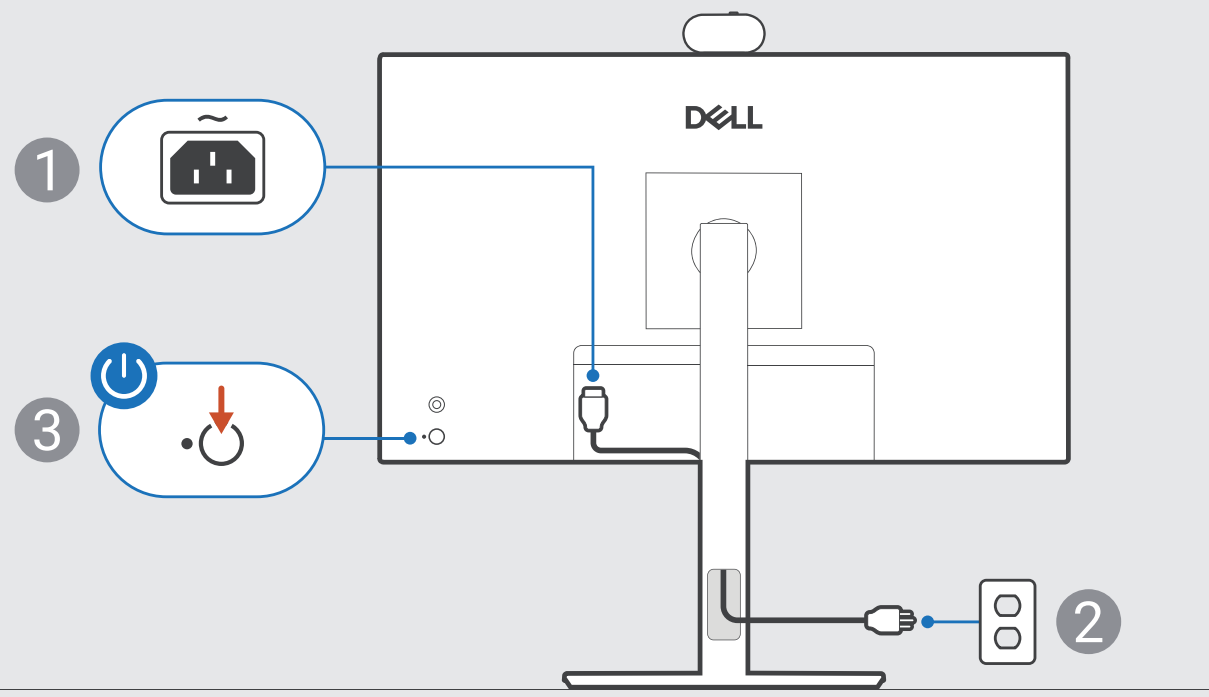

Dell Pro P 24 USB-C hubbskärm med webbka-
mera

P2426HEV

Snabbstartsguide

1

2

3

Dell Display and Peripheral Manager
Dell.com/support/ddpm

KVM