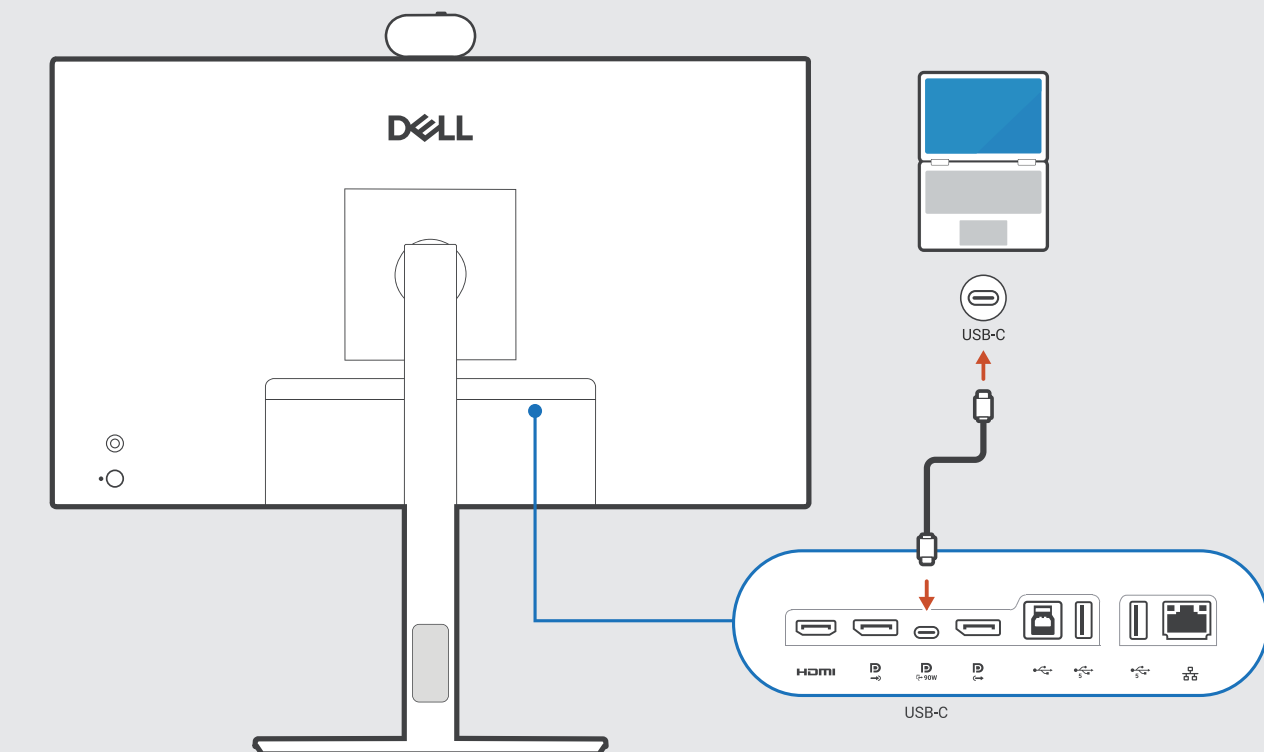

Dell Pro P 24 USB-C hubbskärm med webbka-
mera

P2426HEV

Snabbstartsguide

1

2

3

Dell Display and Peripheral Manager
Dell.com/support/ddpm

KVM