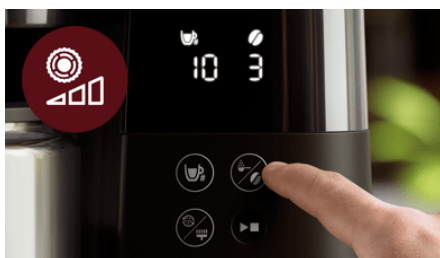

Inställningar och LED-display

Lättläst LED-display. Du kan justera intensiteten (1-3), antal koppar (1-10) och malningens grovlek. Njut av ditt kaffe precis som du vill ha det med perfekt bryggtemperatur.