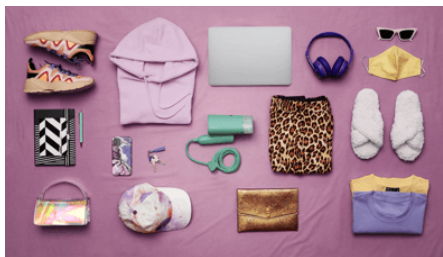

Основные моменты

Компактный и складной

Наш ручной отпариватель серии 3000 — это легкое и компактное складное устройство для простого использования и хранения, которое поможет привести одежду в норму в любое время и в любом месте. Он станет для вас идеальным вариантом для быстрого и удобного отпаривания дома и в путешествии.