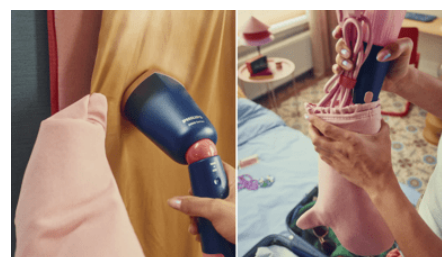

2-in-1 GlovePouch-matkapussi

Philipsin 5000 Series kannettavalla höyrystimellä on oma 2-in-1-matkapussi, jotta voit pitää laitteen siististi tallessa ja turvassa kolhuilta. Voit höyryttää mukaan ottamasi asun turvallisesti muutamassa minuutissa, sillä pussi on samalla hansikas, joka suojaa sinua höyryn aiheuttamilta palovammoilta sekä kotona että matkoilla.