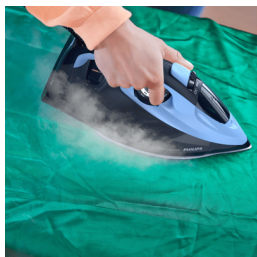

SteamGlideElite-stryksula, optimal glidförmåga och hållbarhet

- En ångpuff på upp till 250 g som tar bort envisa veck
- SteamGlide Elite – vår stryksula med bäst glidförmåga och reptålighet
- Quick Calc Release
- Med droppstoppsystemet förblir plaggen fläckfria när du stryker
- Färre påfyllningar med extra stor vattenbehållare på 300 ml
- Strykjärn på 2 400 W för snabb uppvärmning och kraftfulla prestanda
- Ångutsläpp på upp till 50 g/min för snabbare borttagning av veck
- Vertikal ånga
- Enkel temperaturkontroll
- Automatisk avstängning när strykjärnet lämnas obevakat

Höjdpunkter

Snabb och kraftfull prestanda

Tränger djupare in i tyget för att enkelt ta bort envisa veck.

Steamglide Elite-stryksula

Philips exklusiva SteamGlide Elite är vår bästa stryksula för ultimat glidförmåga och maximal reptålighet.

300 ml vattenbehållare

Den stora vattenbehållaren på 300 ml kräver färre påfyllningar så att du kan stryka fler plagg i ett svep.

2 400 W för snabb uppvärmning

Ger snabb uppvärmning och kraftfulla prestanda för att få strykningen klar snabbt.

Konstant ånga på upp till 50 g/min

Ett kraftfullt och konsekvent ångutsläpp gör att upp till 50 % mer ånga kan tränga igenom tyget, vilket gör att vecken försvinner snabbare.

Vertikal ånga

Med den vertikala ångfunktionen kan du fräscha upp plaggen direkt på galgen och ta bort veck från hängande tyger som gardiner. Ingen strykbräda behövs.