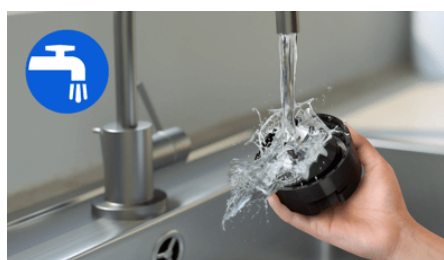

Veitsenterävät ProBlend-terät

Nauti terveellisestä ja pehmeästä smoothiestä joka päivä. Ruostumattomasta teräksestä valmistetut ProBlend-terät murskaavat ja sekoittavat ainekset täydellisesti.

2 nopeusasetusta

Kaksi eri nopeutta kaikkiin tilanteisiin: hidas nopeus pehmeämmille aineksille ja suuri nopeus koville hedelmille ja jälle

Irrotettavat terät

Teräyksikön voi irrottaa ja huuhdella hanan alla tai laittaa astianpesukoneeseen.

Konepestävät osat

Irrotettavat osat voi pestä astianpesukoneessa, mikä tekee päivittäisistä rutiineista nopeita ja vaivattomia.

HomeID-sovellus

Lataa HomeID-sovellus ja tutki suosikkijuomiesi reseptejä. Katso myös uuden sekoittimesi käyttöön liittyviä vinkkejä ja ohjeita.