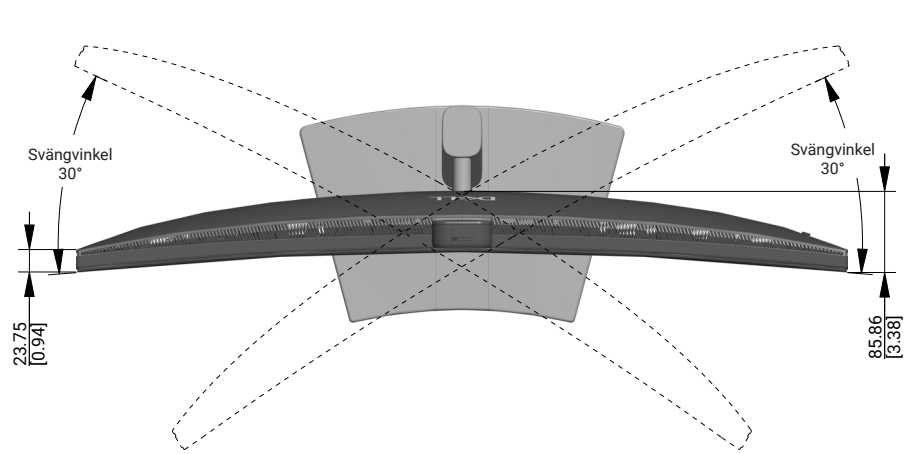

P3426WEB Yttre mått

Enhet : mm [tum]
 Mått : Nominellt
 Ritning : Inte skalenlig

Projected: 8.66 [0.34] mm
 Projected: 798.26 [31.43] mm
 Projected: 8.66 [0.34] mm
 Böjd: 799.80 [31.49] mm

Z = 0
 13.51 [0.53] mm
 20°