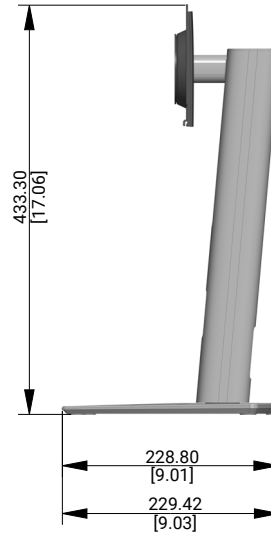

P3426WEB Yttre mått

Enhet : mm [tum]
 Mått : Nominellt
 Ritning : Inte skalenlig

Projected: 8.66 [0.34] mm
 Projected: 798.26 [31.43] mm
 Projected: 8.66 [0.34] mm
 Böjd: 799.80 [31.49] mm

Z = 0
 13.51 [0.53] mm
 20°