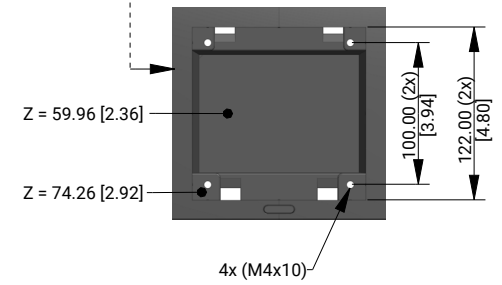

P3426WEB Yttre mått

Enhet : mm [tum]
 Mått : Nominellt
 Ritning : Inte skalenlig

Projected: 8.66 [0.34] mm
 Projected: 798.26 [31.43] mm
 Projected: 8.66 [0.34] mm
 Böjd: 799.80 [31.49] mm

Z = 0
 13.51 [0.53] mm
 20°