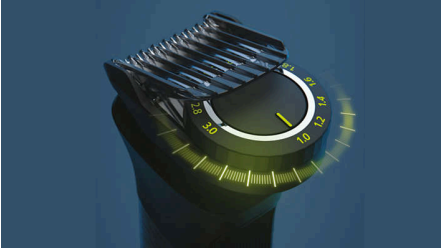

Kohokohdat

Tarkkuusohjauskampa

Patentoidussa ohjauskammassa on 11 pituusasetusta 1–3 mm, jotta saat tasaisen leikkauksen juuri sen pituisena kuin haluat.