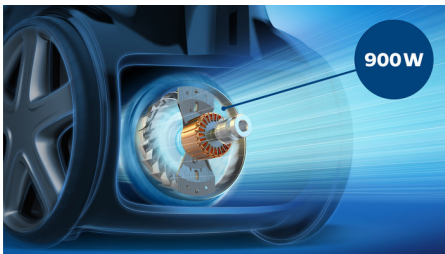

Tehokas 900 W:n moottori

Tehokas 900 watin moottori takaa erinomaisen imutehon ja siivousjäljen.

Kerää 99,9 % pölystä*

TriActive+-suutin ja suuri imuteho takaavat, että imuroit 99,9 % hienosta pölystä*.

Sertifioitu allergiasuodatin