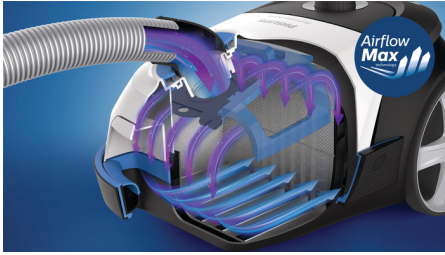

asimpleswitch.com

Kohokohdat

AirflowMax-tekniikka

Ainutlaatuisen muotoilun ansiosta pölysäiliö on entistä tilavampi, ja tukkeutumaton pölypussi tehostaa ilmankiertoa. Tämä mahdollistaa tehokkaan imutehon aina pölypussin täyttymiseen asti.