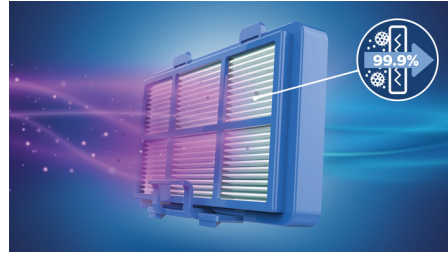

Tehokas 900 W:n moottori

Tehokas 900 watin moottori takaa erinomaisen imutehon ja siivousjäljen.

Kerää 99,9 % pölystä*

TriActive+-suutin ja suuri imuteho takaavat, että imuroit 99,9 % hienosta pölystä*.

Sertifioitu allergiasuodatin