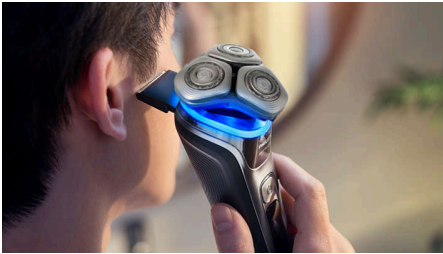

Integroitu tarkkuustrimmeri

Ihoystävällisellä ja helppokäyttöisellä integroidulla tarkkuustrimmerillä siistit viikset ja pulisongit.