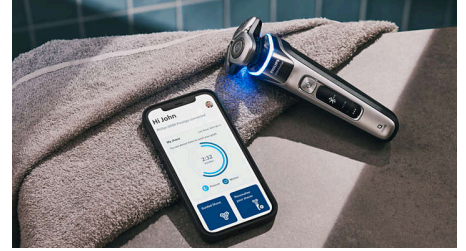

Paranna tehokkuutta sovelluksen avulla

Tehosta rutiineja ja tekniikoita yhdistämällä parranajokone sovellukseen. Saat reaaliaikaisia ohjeita ja henkilökohtaisia vinkkejä, jotta voit näyttää hyvältä ja tuntea olosi hyväksi joka päivä.