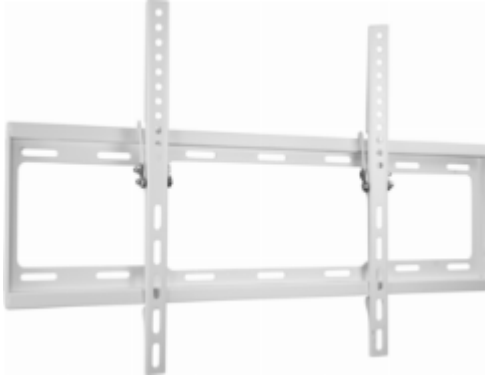

Seinäkiinnike, 37-70",40 kg, tilt 14, VESA 75x75-600x400mm, valk.

- VESA 75x75 - 600x400mm.
- 14° kallistus.
- Seinälevyn mitat(LxK): 679x206mm
- Mitat näytön kiinnitykseen (LxK): 25-650x60-410 mm.
- Etäisyys seinästä 25mm.

Seinäkiinnike TV:lle/näytölle, 37"-70", max 35 kg, VESA 75x75 - 600x400mm, 14° kallistus, valkoinen.

Seinäkiinnike 37" - 70" näytöille, joiden max. paino on 35kg.

TEKNISET TIEDOT

Väri	Valkoinen
Tuotteen syvyys	435 mm
Tuotteen korkeus	679 mm
Tuotteen paino	1.32 kg
Tuotteen leveys	25 mm
Takuu	5 vuotta
Kallistus	1
Soveltuvat näyttökoot	37"-70"
Kinnitystyyppi	Seinään
Säädettävä	Tilt
Enimmäispaino	35 kg
Tuettu VESA-standardi	75x75, 100x100, 200x200, 300x300, 400x400, 600x400

LOGISTIIKKATIEDOT

Tuotenumero	ARM-524
Valmistajan osanumero	ARM-524
Valmistusmaa	China
Myyntipakkauksen EAN-koodi	7340004688860
Myyntipakkauksen korkeus	30 mm
Myyntipakkauksen leveys	215 mm
Myyntipakkauksen syvyys	685 mm
Myyntipakkauksen bruttopaino	1.75 kg
Myyntipakkauksen nettopaino	1.49 kg
Sisälaatikon korkeus	230 mm
Sisälaatikon leveys	700 mm
Sisälaatikon syvyys	158 mm
Sisälaatikon paino	9 kg
Sisälaatikoiden määrä	5
Päälaatikon korkeus	230 mm
Päälaatikon leveys	700 mm
Päälaatikon syvyys	315 mm
Päälaatikon paino	18.30 kg
Päälaatikoiden määrä	5