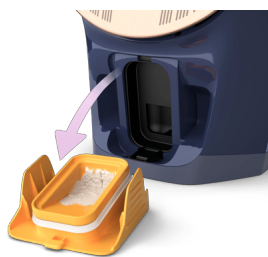

Kalkin pikapoisto

Kalkin pikapoisto auttaa säilyttämään suorituskyvyn poistamalla kalkkikertymät.