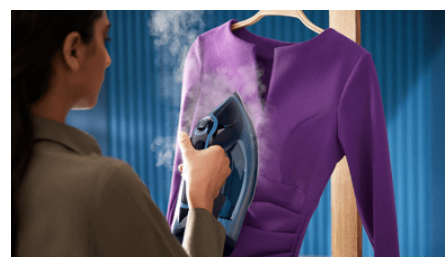

Pystyhöyrytys

Pystyhöyrytyksellä voit raikastaa vaatteet suoraan vaateripustimella ja poistaa rypyt paikalleen ripustetuista verhoista. Käytä höyrysuihkauksia painamalla höyrysuihkauspainiketta.