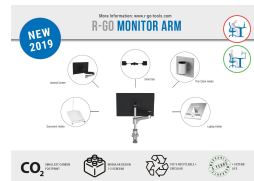

## R-Go Caparo 4 Extra Hinge arm, dynamic, silver

Reference: RGOVLCA4EASI  
EAN: 8719274491033

For more info: [www.r-go-tools.com](http://www.r-go-tools.com)

### Extra modular and circular hinge arm for a second monitor

Using this extra hinge arm with Dynamic Counterbalance Technology you can make from a single R-Go Caparo 4 Monitorarm a R-Go Caparo 4 Twin Monitor Arm without any tools. The Twin Monitor Arm is a sustainable solution for working with two monitors.

#### MODELL OCH FUNKTION

Modell:	Skärmstativ
Kapacitet (i kg):	3-9 kg
Skärmdiagonan:	≤ 26"
Skrivbordsmontering::	2-i-1: klämma (0-55 mm): Top Edge Clamp (standard), Grommet klämma (Ø 60, 80)
Andra alternativ:	Innehåller ett intuitivt rotationsstopp. Fångar och leder kablar ur sikte. Installerar toolless och fungerar utan problem