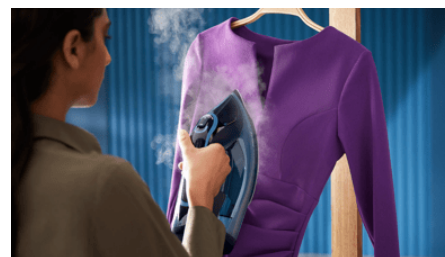

Vertikal ånga

De vertikala ångpuffarna gör att du kan fräscha upp plagg som hänger på galgen och ta bort veck från gardiner medan de hänger. Tryck in och släpp upp ångpuffsknappen för att få ångpuffar när det behövs.