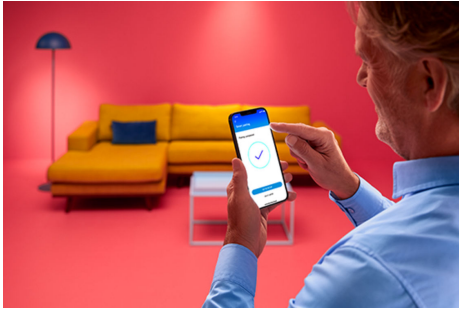

# Filament-lamppu Amber 50 W ST64 E27 x2

Pallomainen! Putkimainen! Vintage! Perinteinen! ja kätevä!  
Kaksi pinnaltaan kellertävää ST64 LED -lamppua SEKÄ helppo ja nopea valojen ohjaus WiZ-kytkimen avulla. Luo vintage-tunnelmaa koristeellisen valaisimen tai muun sisustuksen avulla. Voit valita jonkin sadoista valkoisen valon sävyistä lämpimästä viileään tai ajastaa valon muuttumaan automaattisesti vaihtuvien tarpeiden ja mielialojen mukaan. Voit ohjata valoa Wi-Fi-yhteydellä ja WiZ-sovelluksella, WiZ-kytkimellä tai äänelläsi.

## Älykäs valaistus helposti

Nauti älyominaisuuksien eduista välittömästi yhdistämällä WiZ-lamppu Wi-Fi-verkkoosi. Ohjaa älyvaloja helposti, kun olet poissa kotoa, sekä ajasta valot syttymään ja sammumaan automaattisesti. Et tarvitse tähän mitään lisälaitteita, kuten siltalaitetta tai yhdyskäytävää!

## Ohjaa älykästä valaistusta haluamallasi tavalla

WiZin avulla voit ohjata älykästä valaistusta useilla tavoilla. Sääda valaistusta älypuhelimella, äänikomennoilla, WiZ-älykytkimellä tai käyttämällä olemassa olevaa seinäkytkintä vaihtaaksesi kahden suosikkitalan välillä. Toimii Google Homen, Alexan ja Siri-pikakomentojen kanssa.