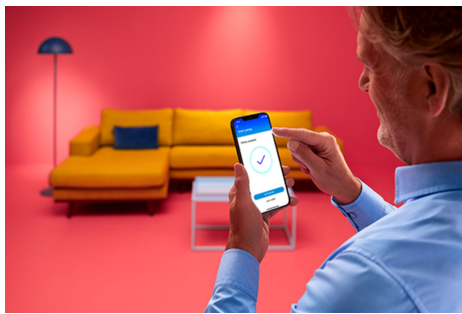

## Wi-Fi BLE 60W A60 E27 927-65 TW 1PF/6

Kaikki hetket eivät ole samanlaisia, kuten eivät myöskään kaikki älylamput. Vaikka WiZ-lamppu on muodoltaan tavallinen A60-lamppu, se on ominaisuuksiltaan ainutlaatuinen: sen valkoista LED-valoa voi säätää erilaisten tarpeiden ja mielialojen mukaan. Ajasta valo viileäksi keskittymistä varten ja kotoisaksi rentoutumista varten. Säädä valo juuri sellaiseksi, että se luo kotiisi haluamasi tunnelman. Voit ohjata valoa Wi-Fi-yhteydellä ja WiZ-sovelluksella, WiZ-kytkimellä tai äänellä.

## Älykäs valaistus helposti

Nauti älyominaisuuksien eduista välittömästi yhdistämällä WIZ-lamppu Wi-Fi-verkkoosi. Ohjaa älyvaloja helposti, kun olet poissa kotoa, sekä ajasta valot syttymään ja sammumaan automaattisesti. Et tarvitse tähän mitään lisälaitteita, kuten siltalaitetta tai yhdyskäytävää!