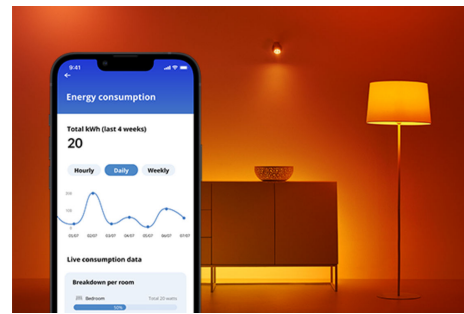

Seuraa energiankulutustasi

Saat yleiskuvan valaistuksen energiankulutuksesta WIZ-sovelluksessa. Viikoittaisen tai päivittaisen raportin avulla pysyt helposti ajan tasalla kotisi energiankulutuksesta.