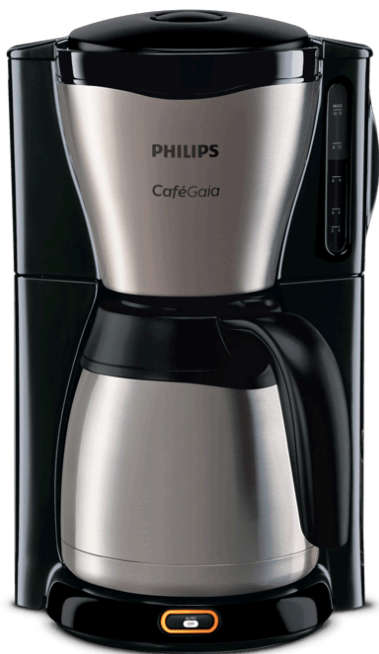

PHILIPS

Philips Café Gaia Kahvinkeitin

HD7548/20

- Mukana lämpökannu
- Metall

Herkullista kuumaa kahvia, klassinen muotoilu

Lämpökannu pitää kahvin kuumana yli kaksi tuntia*

- Teräksisen lämpökannun kaksikerrosrakenteen säilyttää kahvin lämpimänä
- Älykäs lämpökannun lukitus säilyttää aromit
- Täyteläinen maku keskitetyn vedensyötön ansiosta
- Tippalukon ansiosta voit kaataa kupillisen kahvia juuri silloin kuin haluat
- Helppo sijoittaa keittiöön johdon säilytyslokeron ansiosta
- Automaattinen virrankatkaisu säästää energiaa ja lisää turvallisuutta
- Vesimäärän ilmaisimien helpottaa täyttöä

*2 tunnin jälkeen kahvin lämpötila on vähintään 65 °C.

Kohokohdat

Lämpökannu ruostumatonta terästä

Ruostumattomasta teräksestä valmistetun kestävän lämpökannun laadukas kaksikerrosrakenne säilyttää kahvin aromit ja pitää juoman vähintään 65 °C:n lämpötilassa yli 2 tunnin ajan.

Älykäs lämpökannun lukitus

Lämpökannussa on älykäs ja helppokäyttöinen lukitus, joka pitää kahvin aromikkaana ja kuumana, vaikka kannu irrotettaisiin kahvinkeittimestä.

Täyteläistä kahvia

Vesi virtaa kahvijauheen päälle keskitetysti, joten kahvin aromit saadaan talteen mahdollisimman hyvin.

Vesimäärän ilmaisim

Täytä vesisäiliö helposti ja tarkasti vesimäärän ilmaisimen avulla.

Tekniset tiedot

Yleiset tiedot

Pääasiallinen materiaali: Muovi
Toiminnot: Suodatinkahvi
Toissijainen materiaali: Metalli
Liukumattomat jalat: Kyllä
Vesisäiliön tilavuus: 1 320 ml
Esiasetukset: -
Käyttöliittymä: Painike
Lämpimänäpito toiminto: Kyllä
Ajastin: Ei
Virran merkkivalo: Kyllä
Kannun materiaali: Lämpökannu
Sykäystoiminto: -
Takuu: 2 vuotta