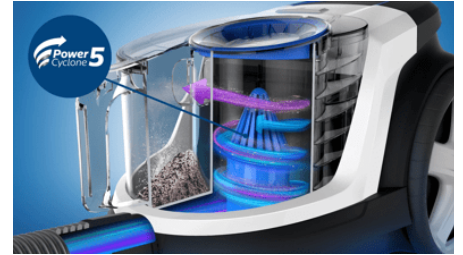

Philips PowerPro Compact Pölypussiton imuri

FC9331/09

- 900 W
- PowerCyclone 5
- Allergy H13 -suodatin

Kerää 99,9 %* hienopölystä

Hygieeninen tyhjennys yhdellä kädellä

- 900 watin moottori takaa imutehon
- Kerää 99,9 % pölystä* ja takaa erinomaisen siivoustehon
- PowerCyclone 5 säilyttää imutehon parempana pidempään
- Allergy H13 -suodatinjärjestelmä kerää yli 99,9 % pölyhiukkasista
- Pehmeäharjaksinen parkettisuutin suojaa lattiaa naarmuilta
- TriActive-suutin tehokkaaseen kolmivaiheiseen puhdistukseen
- Integroitu pehmeä harja
- ActiveLock-liittimien avulla imuri mukautuu helposti eri käyttötarkoituksiin
- Pölysäiliön voi tyhjentää hygieenisesti yhdellä kädellä
- Pieni koko ja keveys helpottavat kantamista

*Kerää 99,9 % pölystä koviilta lattioidelta ja raoista (IEC62885-2).

***Standardin EN60312-1-2017 mukaisesti testattu suodatustaso on HEPA 13.

Kohokohdat

Tehokas 900 W:n moottori

Tehokas 900 watin moottori takaa erinomaisen imutehon ja siivousjäljen.

Kerää 99,9 % pölystä*

TriActive-suutin ja suuri imuteho takaavat, että imuroit 99,9 % hienosta pölystä.*

PowerCyclone 5 -tekniikka

PowerCyclone 5 -tekniikka kiihdyttää ilmvirtaa sylinterin muotoisessa kammiossa ja poistaa pölyn tehokkaasti ilmasta, minkä ansiosta suorituskyky ja imuteho pysyvät tehokkaina pidempään.

Parkettisuutin

Erityisesti koviin lattiapintojen puhdistukseen suunniteltu suutin, jossa on pehmeät harjakset. Ei naarmuta lattiaa.

TriActive-suutin

TriActive-suutin käyttää kolmea siivoustoimintoa yhdellä vedolla. Sen etuosan suurempi imuaukko imee isommat roskat ja erikoismuotoiltu pohjalevy avaa lattiamattoa, jotta syvälekin painunut pöly saadaan imettyä. Suuttimen sivuilla olevat imuaukot ja harjat keräävät myös seinän ja huonekalujen vierustoilla olevat roskat.