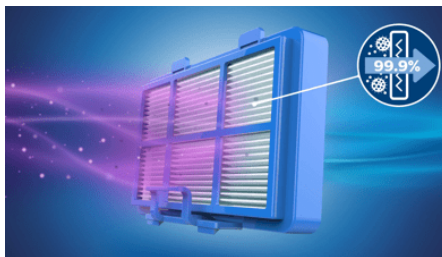

Philips PowerPro Compact Pölypussiton imuri

FC9331/09

- 900 W
- PowerCyclone 5
- Allergy H13 -suodatin

Kerää 99,9 %* hienopölystä

Hygieeninen tyhjennys yhdellä kädellä

- 900 watin moottori takaa imutehon
- Kerää 99,9 % pölystä* ja takaa erinomaisen siivoustehon
- PowerCyclone 5 säilyttää imutehon parempana pidempään
- Allergy H13 -suodatinjärjestelmä kerää yli 99,9 % pölyhiukkasista
- Pehmeäharjaksinen parkettisuutin suojaa lattiaa naarmuilta
- TriActive-suutin tehokkaaseen kolmivaiheiseen puhdistukseen
- Integroitu pehmeä harja
- ActiveLock-liittimien avulla imuri mukautuu helposti eri käyttötarkoituksiin
- Pölysäiliön voi tyhjentää hygieenisesti yhdellä kädellä
- Pieni koko ja keveys helpottavat kantamista

*Kerää 99,9 % pölystä koviilta lattioidelta ja raoista (IEC62885-2).

***Standardin EN60312-1-2017 mukaisesti testattu suodatustaso on HEPA 13.

Kohokohdat

Tehokas 900 W:n moottori

Tehokas 900 watin moottori takaa erinomaisen imutehon ja siivousjäljen.

Kerää 99,9 % pölystä*

TriActive-suutin ja suuri imuteho takaavat, että imuroit 99,9 % hienosta pölystä.*

PowerCyclone 5 -tekniikka

PowerCyclone 5 -tekniikka kiihdyttää ilmvirtaa sylinterin muotoisessa kammiossa ja poistaa pölyn tehokkaasti ilmasta, minkä ansiosta suorituskyky ja imuteho pysyvät tehokkaina pidempään.

Allergy H13 -suodatin

Täysin tiivis suodatusjärjestelmä kerää yli 99,9 % hienojakoisista pölyhiukkasista, kuten siitepölystä, eläinten karvoista ja pölypungeista. Järjestelmä sopii allergikkojen tarpeisiin ja tavanomaista korkeampaa hygieniatasoa vaativiin oloihin. Suodatustaso on HEPA 13**.