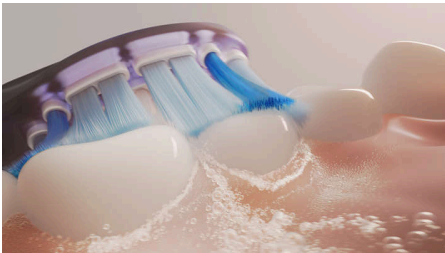

Luotettava Sonicare-hammasharjaus

Koe puhtaus, jonka jo miljoonat käyttäjät ovat valinneet. Philips Sonicare -hammasharjat puhdistavat hampaat ja ikenet hellävaraisesti

mutta tehokkaasti jopa 62 000 harjasten liikkeellä. Sonicare-nestetoiminto auttaa harjaksia puhdistamisessa ohjaamalla nestettä syvälle hampaiden väliin ja ienrajaa myöten.