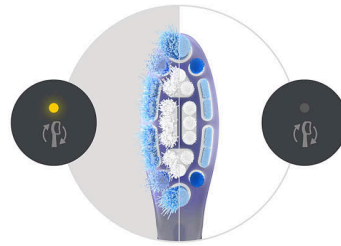

Luotettava Sonicare-hammasharjaus

Koe puhtaus, jonka jo miljoonat käyttäjät ovat valinneet. Philips Sonicare -hammasharjat puhdistavat hampaat ja ikenet hellävaraisesti

mutta tehokkaasti jopa 62 000 harjasten liikkeellä. Sonicare-nestetoiminto auttaa harjaksia puhdistamisessa ohjaamalla nestettä syvälle hampaiden väliin ja ienrajaa myöten.

Kliinisesti testattu

Kaikki Philips Sonicare -harjaspäät on suunniteltu huolellisesti ja testattu kliinisesti. Ne täyttävät tiukimmatkin laatu-, turvallisuus- ja suorituskykyvaatimukset.

Vaihtomuistutukset