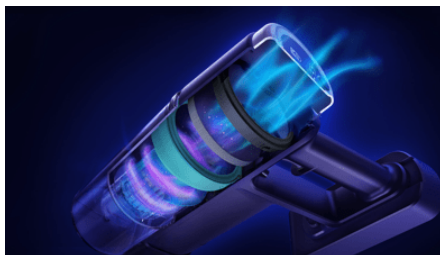

3-portainen suodatus

Kerää pöly ja pidä se poissa. 99,7 %⁽⁶⁾ hienojakoisesta pölystä ja liasta pysyy säilössä kolmen hienosuodattimen ansiosta, joten pöly ei päädy takaisin lattialle. Puhdas lattia on merkki terveellisestä kodista. Vaihtosuodatin (XV1631) on mukana pakkauksessa.