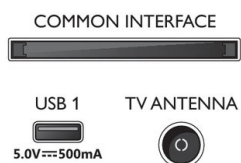

Tekniset tiedot

Kuva/näyttö

- Näyttö: LED, Full HD
- Ruudun halkaisija (cm): 108 cm
- Näytön resoluutio: 1920 x 1080p
- Natiivivirkistystaajuus: 60 Hz
- Kuvasuhde: 16:9
- Kuvanparannus: Pixel Plus HD, Micro Dimming

Tuettu näyttöresoluutio

- Tietokonetulot: enintään 1920x1080, 60 Hz
- Videotulot: enintään 1920x1080p

Viritin/vastaanotto/signaalinsiirto

- Digitaalitelesio: DVB-T/T2/T2-HD/C/S/S2
- MPEG-tuki: MPEG2, MPEG4
- HEVC-tuki

Virta

- Verkkovirta: Vaihtovirta: 220–240 V, 50/60 Hz
- Virrankulutus valmiustilassa: < 0,3 W
- Virransäästöominaisuudet: Automaattinen virrankatkaisuajustin, Eco-tila, Kuvanmykistys (radio)

Ääni

- Lähtöteho (RMS): 16 W
- Äänenparannus: Incredible Surround -ääni, Kirkas ääni, Bassosäätö, Automaattinen äänenvoimakkuuden säätö, Dolby-bassovahvistus
- Kaiutinkokoonpano: 2 x 8 W:n koko äänialueen kalutinta

Liitännät

- HDMI-liitännöjen määrä: 2
- USB-liitännöjen lukumäärä: 1
- Muut liitännät: Common Interface Plus (CI+), Digitaalinen äänilähtö (optinen), Kuulokelähtö, Palveluliitäntä, F-tyypin antenni
- EasyLink (HDMI-CEC): Kaukosäätimen infrapunalähtö, Järjestelmän äänensäätö, Järjestelmän valmiustila, Toisto yhdellä painikkeella
- HDMI ARC: Kyllä, HDMI1

Käyttäjien vuorovaikutus

- Ohjelma: TV-ohjelman pysäytystoiminto
- Elektroninen ohjelmaopas*: 8 päivän elektroninen ohjelmaopas

Multimediasovellukset

- Toistettavat videotiedostot: H264/MPEG-4 AVC, MPEG-1, MPEG-2, MPEG-4, HEVC
- Tekstitysmuodon tuki: .SML, .SRT, .SSA, .SUB, .TXT, .ASS
- Toistettavat musiikkitiedostot: AAC, MP3, WAV, WMA (v2–v9.2)
- Toistettavat kuvatiedostot: JPEG, BMP, GIF, PNG

Muotoilu

- Television värit: Mattamusta reunus
- Jalustamalli: Mattamustat pyöreät tuet

Mitat