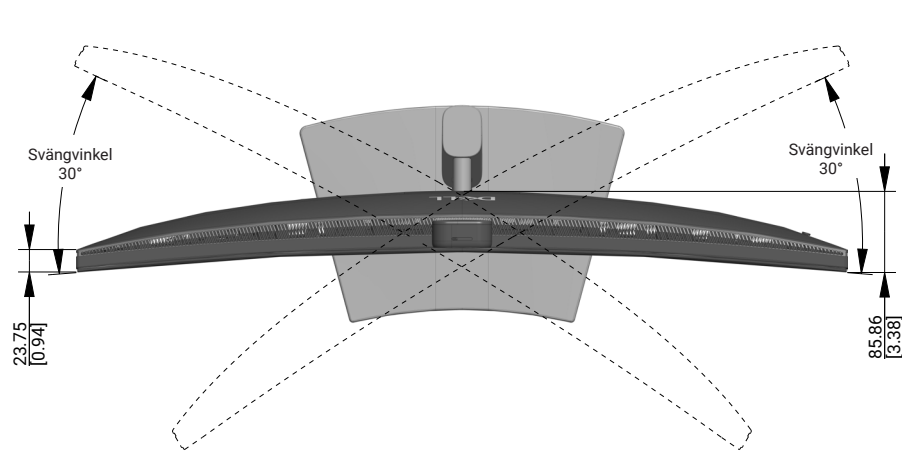

# P3426WEV Yttre mått

Enhet : mm [tum]  
 Mått : Nominellt  
 Ritning : Inte skalenlig

Projected: 8.66 [0.34]      815.57 [32.11]      Projected: 798.26 [31.43]      Projected: 8.66 [0.34]  
 Böjd: 799.80 [31.49]