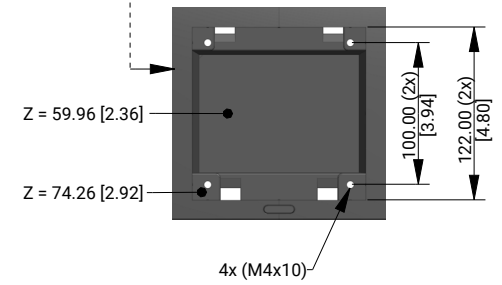

# P3426WEV Yttre mått

Enhet : mm [tum]  
 Mått : Nominellt  
 Ritning : Inte skalenlig

Projected: 8.66 [0.34]      815.57 [32.11]      Projected: 798.26 [31.43]      Projected: 8.66 [0.34]  
 Böjd: 799.80 [31.49]