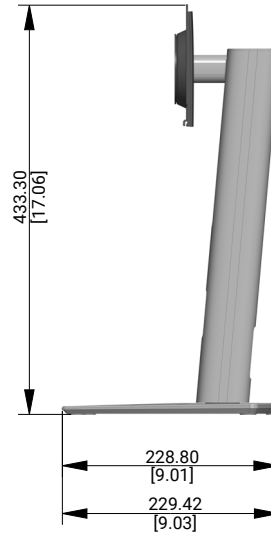

# P3426WEV Yttre mått

Enhet : mm [tum]  
 Mått : Nominellt  
 Ritning : Inte skalenlig

Projected: 8.66 [0.34]      815.57 [32.11]      Projected: 798.26 [31.43]      Projected: 8.66 [0.34]  
 Böjd: 799.80 [31.49]