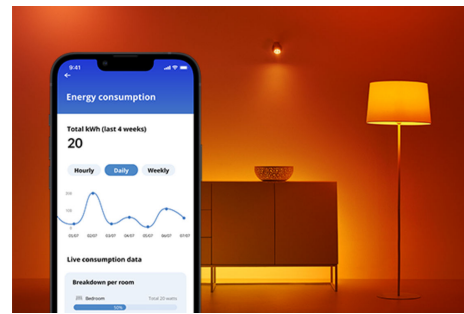

WIZ

Wi-Fi BLE 40W C37 E14 927 DIM 1PF/6

Vem älskar inte levande ljus? Dessa energisnåla kronljusformade LED-lampor ger dig en ljuskronas elegans utan risken att huset brinner ner. Dimra ner eller lys upp dina lampor med en tryckning på WiZ-appen, en pekning på WiZ-fjärrkontrollen eller din röst. Du kan till och med schemalägga dina lampor, tillsammans med alla andra smarta lampor i ditt WiZ-ekosystem, för automatiskt anpassning till den perfekta ljusnivån för alla dina föränderliga behov och sinnesstämningar – det som fungerar för dig för att leva ditt mysigaste och mest stilfulla liv i hemmet.

PRODUKTFÖRDELAR

- Dimbar varmvit smart ljuskälla
- Upp till 470 lumen
- Enkel plug and play
- Styr med app eller röst

Smarta belysningsfunktioner som är enkla att ställa in

Få tillgång till de smarta funktionerna direkt genom att ansluta WIZ-lampan till ditt Wi-Fi-nätverk. Styr belysningen när du inte är hemma genom att schemalägga lamporna så att de tänds och släcks automatiskt. Du behöver inte installera extra produkter såsom nav eller port!

Exklusivt SpaceSense™-ljus som slås på med rörelse

Tekniken SpaceSense i WIZ omvandlar dina lampor till rörelsesensorer. Med minst två WIZ-lampor i ett rum kan du aktivera funktionen SpaceSense i WIZ-appen och få lamporna att tändas och släckas automatiskt med rörelsedetektering. Det är enkelt. Det är SpaceSense. Det är WIZ.

Skapa en perfekt ljusscen

Skapa en egen blandning av olika färgstarka och vita ljuslägen för en perfekt stämning för alla tillfällen. Spara den nya scenen och välj den när du vill med WIZ-appen eller rösten.