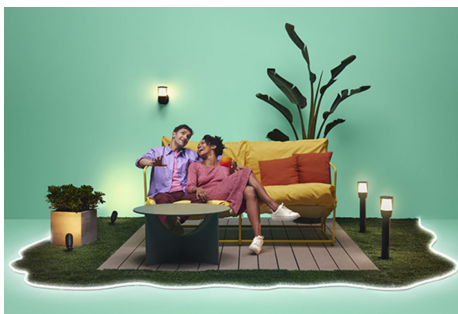

WIZ

Wi-Fi BLE 40W C37 E14 927 DIM 1PF/6

Vem älskar inte levande ljus? Dessa energisnåla kronljusformade LED-lampor ger dig en ljuskronas elegans utan risken att huset brinner ner. Dimra ner eller lys upp dina lampor med en tryckning på WiZ-appen, en pekning på WiZ-fjärrkontrollen eller din röst. Du kan till och med schemalägga dina lampor, tillsammans med alla andra smarta lampor i ditt WiZ-ekosystem, för automatiskt anpassning till den perfekta ljusnivån för alla dina föränderliga behov och sinnesstämningar – det som fungerar för dig för att leva ditt mysigaste och mest stilfulla liv i hemmet.

Exklusivt SpaceSense™-ljus som slås på med rörelse

Tekniken SpaceSense i WIZ omvandlar dina lampor till rörelsesensorer. Med minst två WIZ-lampor i ett rum kan du aktivera funktionen SpaceSense i WIZ-appen och få lamporna att tändas och släckas automatiskt med rörelsedetektering. Det är enkelt. Det är SpaceSense. Det är WIZ.

Skapa en perfekt ljusscen

Skapa en egen blandning av olika färgstarka och vita ljuslägen för en perfekt stämning för alla tillfällen. Spara den nya scenen och välj den när du vill med WIZ-appen eller rösten.