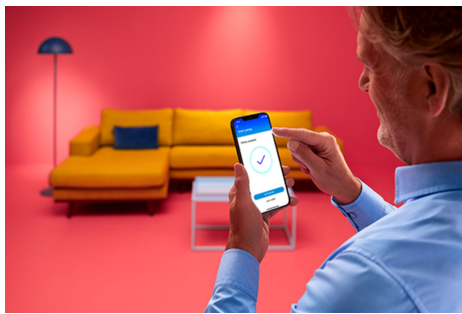

WIZ

Wi-Fi BLE 40W C37 E14 927 DIM 1PF/6

Vem älskar inte levande ljus? Dessa energisnåla kronljusformade LED-lampor ger dig en ljuskronas elegans utan risken att huset brinner ner. Dimra ner eller lys upp dina lampor med en tryckning på WiZ-appen, en pekning på WiZ-fjärrkontrollen eller din röst. Du kan till och med schemalägga dina lampor, tillsammans med alla andra smarta lampor i ditt WiZ-ekosystem, för automatiskt anpassning till den perfekta ljusnivån för alla dina föränderliga behov och sinnesstämningar – det som fungerar för dig för att leva ditt mysigaste och mest stilfulla liv i hemmet.

PRODUKTFÖRDELAR

- Dimbar varmvit smart ljuskälla
- Upp till 470 lumen
- Enkel plug and play
- Styr med app eller röst

Smarta belysningsfunktioner som är enkla att ställa in

Få tillgång till de smarta funktionerna direkt genom att ansluta WIZ-lampan till ditt Wi-Fi-nätverk. Styr belysningen när du inte är hemma genom att schemalägga lamporna så att de tänds och släcks automatiskt. Du behöver inte installera extra produkter såsom nav eller port!

Exklusivt SpaceSense™-ljus som slås på med rörelse

Tekniken SpaceSense i WIZ omvandlar dina lampor till rörelsesensorer. Med minst två WIZ-lampor i ett rum kan du aktivera funktionen SpaceSense i WIZ-appen och få lamporna att tändas och släckas automatiskt med rörelsedetektering. Det är enkelt. Det är SpaceSense. Det är WIZ.

Skapa en perfekt ljusscen

Skapa en egen blandning av olika färgstarka och vita ljuslägen för en perfekt stämning för alla tillfällen. Spara den nya scenen och välj den när du vill med WIZ-appen eller rösten.