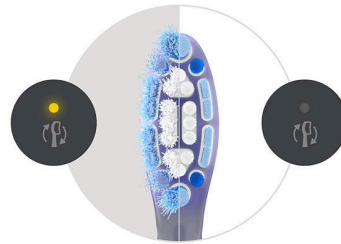

Heitä hyvästit plakille

Joustavuutensa ansiosta tämä harjaspää poistaa jopa 10 kertaa enemmän plakkaa kuin tavallinen hammasharja.*** Pehmeä kumipää tehostaa harjasten liikettä ja parantaa siten kattavuutta ja takaa perusteellisen puhdistuksen.

Luotettava Sonicare-hammasharjaus

Koe puhtaus, jonka jo miljoonat käyttäjät ovat valinneet. Philips Sonicare -hammasharjat puhdistavat hampaat ja ikenet hellävaraisesti

mutta tehokkaasti jopa 62 000 harjasten liikkeellä. Sonicare-nestetoiminto auttaa harjaksia puhdistamisessa ohjaamalla nestettä syvälle hampaiden väliin ja ienrajaa myöten.

Kliinisesti testattu

Kaikki Philips Sonicare -harjaspäät on suunniteltu huolellisesti ja testattu kliinisesti. Ne täyttävät tiukimmatkin laatu-, turvallisuus- ja suorituskykyvaatimukset.

Vaihtomuistutukset