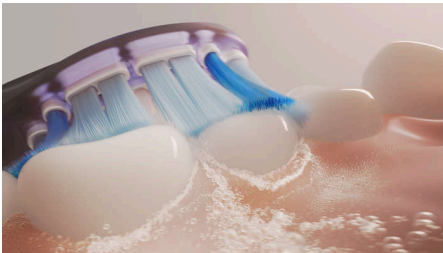

Luotettava Sonicare-hammasharjaus

Koe puhtaus, jonka jo miljoonat käyttäjät ovat valinneet. Philips Sonicare -hammasharjat puhdistavat hampaat ja ikenet hellävaraisesti

mutta tehokkaasti jopa 62 000 harjasten liikkeellä. Sonicare-nestetoiminto auttaa harjaksia puhdistamisessa ohjaamalla nestettä syvälle hampaiden väliin ja ienrajaa myöten.