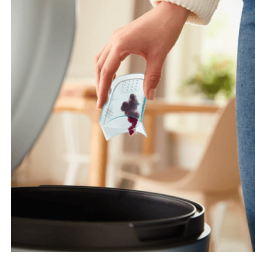

Stor, löstagbar behållare för noppor

Behållaren där nopporna samlas är enkel att ta loss och tömma.