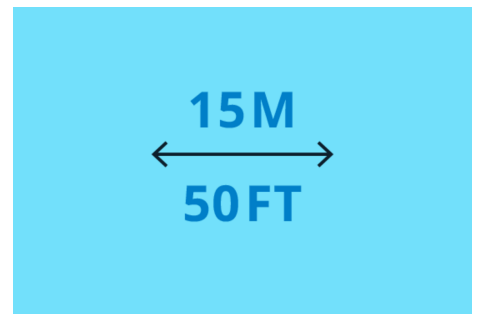

Laaja 15 metrin yhteyskantama

Tämä liiketunnistin muodostaa yhteyden WiZ-valoihin jopa 15 metrin etäisyydellä tavallisessa sisätilaympäristössä, jossa on seiniä.