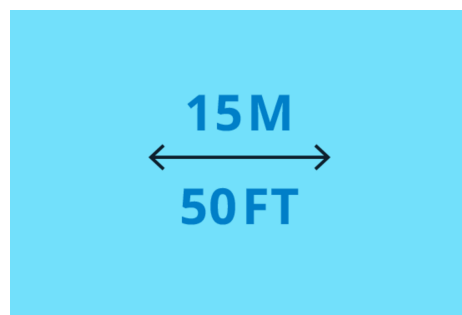

Lång anslutningsräckvidd på 15 m

Denna rörelsesensor ansluter till WiZ-lampor som finns inom ett avstånd på upp till 15 meter i en normal inomhusmiljö med skiljeväggar och andra typer av väggar.