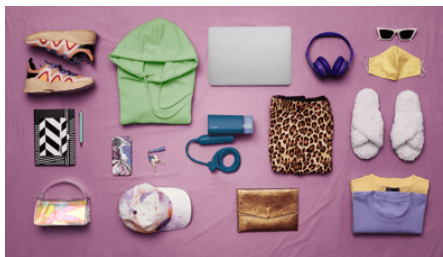

Основные моменты

Компактный и складной

Наш ручной отпариватель серии 3000 — это легкое и компактное складное устройство для простого использования и хранения, которое поможет привести одежду в норму в любое время и в любом месте. Он станет для вас идеальным вариантом для быстрого и удобного отпаривания дома и в путешествии.