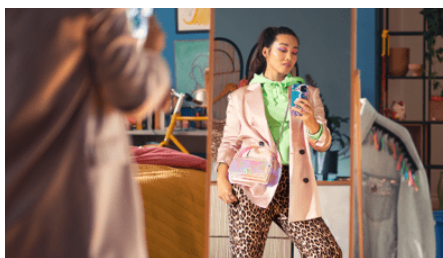

Устраняет неприятные запахи

Горячий пар нашего ручного отпаривателя серии 3000 обеспечит свежесть ваших текстильных изделий и мгновенно устранит неприятные запахи. Меньше стирки, глажения и потраченных сил с поддержанием вашей одежды в идеальном состоянии!