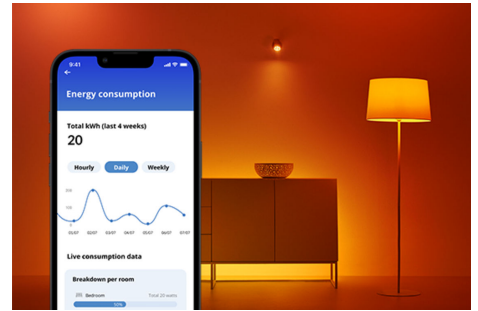

Övervaka din energiförbrukning

Få en överblick över lampornas energiförbrukning med WIZ-appen. Få enkelt en vecko- eller dagsrapport som hjälper dig att hålla koll på energiförbrukningen i hemmet.