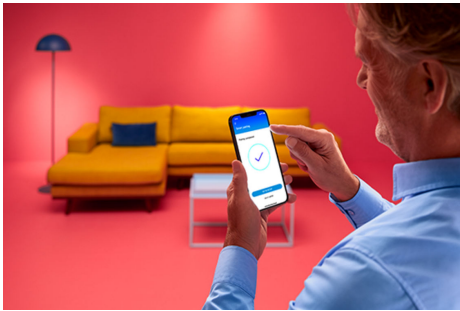

# Kronljus 40 W C37 E14 x 2

Den kronljusformade WiZ LED A60-glödlampan i färg erbjuder smart belysning i vardagen. Perfekt för alla dekorativa armaturer med medelstor E14-sockel. Skapa önskad stämning med hjälp av 16 miljoner olika färger, samt varmvitt eller kallvitt ljus. Du kan ställa in scheman för att slå på och stänga av lampor enligt dina dagliga eller veckovisa rutiner. Du kan också styra lamporna med hjälp av din smartphone eller din röst, alternativt via fjärråtkomst om du inte är hemma. WiZ-lampor ansluter till din befintliga Wi-Fi-router, ingen ytterligare enhet behövs.

## Smarta belysningsfunktioner som är enkla att ställa in

Få tillgång till de smarta funktionerna direkt genom att ansluta WIZ-lampan till ditt Wi-Fi-nätverk. Styr belysningen när du inte är hemma genom att schemalägga lamporna så att de tänds och släcks automatiskt. Du behöver inte installera extra produkter såsom nav eller port!

## Skapa en perfekt ljusscen

Skapa en egen blandning av olika färgstarka och vita ljuslägen för en perfekt stämning för alla tillfällen. Spara den nya scenen och välj den när du vill med WIZ-appen eller rösten.