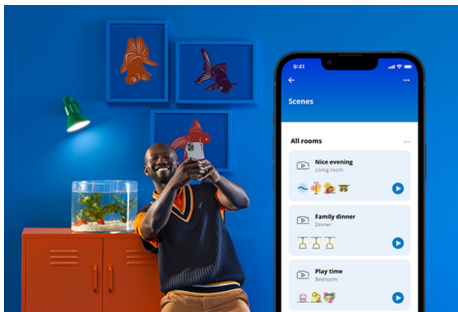

## Smarta belysningsfunktioner som är enkla att ställa in

Få tillgång till de smarta funktionerna direkt genom att ansluta WIZ-lampan till ditt Wi-Fi-nätverk. Styr belysningen när du inte är hemma genom att schemalägga lamporna så att de tänds och släcks automatiskt. Du behöver inte installera extra produkter såsom nav eller port!

## Exklusivt SpaceSense™-ljus som slås på med rörelse

Tekniken SpaceSense i WIZ omvandlar dina lampor till rörelsesensorer. Med minst två WIZ-lampor i ett rum kan du aktivera funktionen SpaceSense i WIZ-appen och få lamporna att tändas och släckas automatiskt med rörelsedetektering. Det är enkelt. Det är SpaceSense. Det är WIZ.

## Övervaka din energiförbrukning

Få en överblick över lampornas energiförbrukning med WIZ-appen. Få enkelt en vecko- eller dagsrapport som hjälper dig att hålla koll på energiförbrukningen i hemmet.

## Skapa en perfekt ljusscen

Skapa en egen blandning av olika färgstarka och vita ljuslägen för en perfekt stämning för alla tillfällen. Spara den nya scenen och välj den när du vill med WIZ-appen eller rösten.