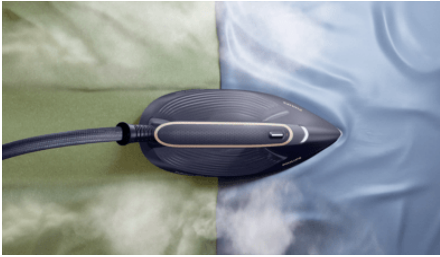

Ei vahingoita kangasta

OptimalTEMP-tekniikan ansiosta mikään silitettävä kangas ei vahingoitu riippumatta valitusta höyryasetuksesta. Voit silitää rauhallisin mielin mitä tahansa kangasta aina silkkipuserosta puuvillapaitaan. Takaamme, ettei höyrysilityskeskus vahingoita minkään tyyppistä silitettävää kangasta, vaikka jätät sen ilman valvontaa. Voit jättää silitysraudan turvallisesti vaatteiden tai silitysraudan päälle.