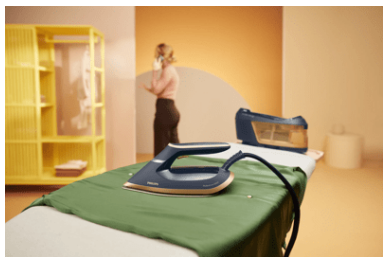

Основные моменты

OptimalTEMP

С технологией OptimalTEMP мы можем гарантировать, что вы не прожжете любую ткань, допускающую глажение, даже если вы оставите утюг на долгое время: благодаря одной идеальной установке температуры вы можете не беспокоиться, оставляя утюг прямо на ткани или гладильной доске.