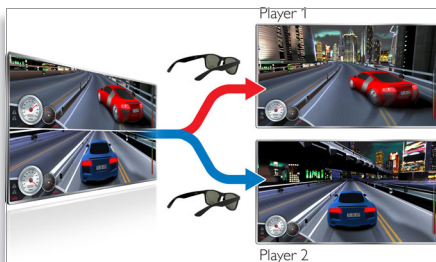

Utformad för dig

- Flexibel och lätt design för maximal komfort
- Optimal synfältstäckning även för personer som har glasögon
- Skyddsfodral för säker förvaring av dina glasögon
- Uppladdningsbara aktiva 3D-glasögon
- Titta på 3D-filmer i flera timmar med bara en batteriladdning

PHILIPS
sense and simplicity

Funktioner

Aktiv 3D Max-teknik

Låt dig trollbindas av 3D-filmer i ditt eget vardagsrum med 3D Max. Njut av verklighetstroget djup och enastående Full HD-upplösning tack vare kombinationen av den ultrasnabba skärmen och Active shutter-glasögon. Med de här 3D-Max-glasögonen och din 3D Max-TV kan du nu börja titta på 3D TV.

3D Max- och Full HD 3D Ready-TV

De här aktiva 3D-glasögonen ger dig Full HD 3D-upplevelse på alla 3D Max-TV-apparater och på tidigare Full HD 3D Ready TV-apparater.

3D Max på helskärm för två spelare

Med de här aktiva 3D Max-glasögonen kan din TV ge två spelare den ultimata spelupplevelsen på

helskärm. I 2D-spel för två spelare brukar spelarna se spelet på halva skärmen. Med 3D-teknik kan båda spelarna nu se spelet på helskärm samtidigt, genom en enkel knapptryckning på glasögonen.

Flexibla och lätta