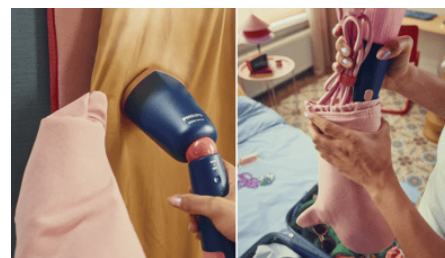

2-in-1 GlovePouch-matkapussi

Philipsin 5000 Series kannettavalla höyrystimellä on oma 2-in-1-matkapussi, jotta voit pitää laitteen siististi tallella ja turvassa kolhuilta. Voit höyryttää mukaan ottamasi asun turvallisesti muutamassa minuutissa, sillä pussi on samalla hansikas, joka suojaa sinua höyryn aiheuttamilta palovammoilta sekä kotona että matkoilla.