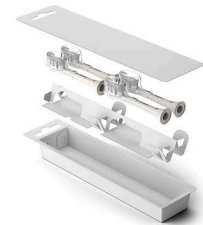

Paperipakkaus

Kaikkien harjaspäidemme pakkaus on paperia ja helposti kierrätettävissä alueilla, joilla on keräyspisteitä.