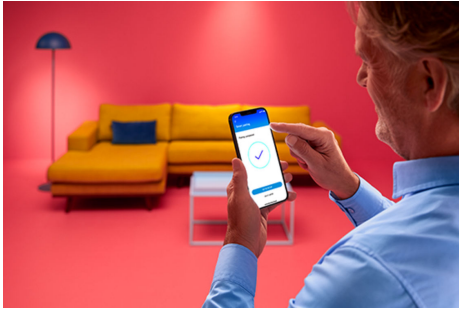

WIZ

Lamppu 100 W A67 E27

Loistava värivalikoima! Tavanomainen A67-muoto on harhaanjohtava, sillä nämä tehokkaat suuret LED-lamput eivät ole todellakaan tavallisia. Valittavanasi on miljoonia värejä, joista löytyy sopiva tilanteeseen kuin tilanteeseen – niin riehakkaisiin juhliin, tyylikkäille illallisille kuin rentoutumiseen sohvalla hyvää leffaa katsomalla. Voit myös ajastaa automaattiset siirtymät vaihtuvien tarpeiden ja mielialojen mukaan. Voit ohjata valoa Wi-Fi-yhteydellä ja WiZ-sovelluksella, WiZ-kytkimellä tai äänelläsi.

TUOTENOSTOT

- Full color -älylamppu
- Jopa 1521 luumenia
- Helposti asennettava
- Ohjaus sovelluksella tai äänellä

Älykäs valaistus helposti

Nauti älyominaisuuksien eduista välittömästi yhdistämällä WiZ-lamppu Wi-Fi-verkkoosi. Ohjaa älyvaloja helposti, kun olet poissa kotoa, sekä ajasta valot syttymään ja sammumaan automaattisesti. Et tarvitse tähän mitään lisälaitteita, kuten siltalaitetta tai yhdyskäytävää!

Ainutlaatuinen SpaceSense™-valo, joka syttyy liikkeestä

WiZin SpaceSense-tekniikan ansiosta valaistukseksi toimii liiketunnistimenä. Kun huoneessa on vähintään kaksi WiZ-lamppua, voit aktivoida SpaceSense-ominaisuuden WiZ-sovelluksessa ja määrittää valot syttymään ja sammumaan automaattisesti liiketunnistuksen avulla. Se on helppoa. Se on SpaceSense. Tätä on WiZ.