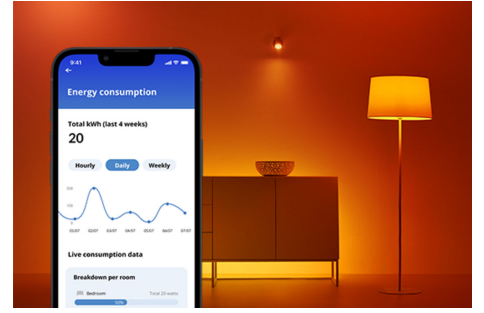

WIZ

Lamppu 100 W A67 E27

Loistava värivalikoima! Tavanomainen A67-muoto on harhaanjohtava, sillä nämä tehokkaat suuret LED-lamput eivät ole todellakaan tavallisia. Valittavanasi on miljoonia värejä, joista löytyy sopiva tilanteeseen kuin tilanteeseen – niin riehakkaisiin juhliin, tyylikkäille illallisille kuin rentoutumiseen sohvalla hyvää leffaa katsomalla. Voit myös ajastaa automaattiset siirtymät vaihtuvien tarpeiden ja mielialojen mukaan. Voit ohjata valoa Wi-Fi-yhteydellä ja WiZ-sovelluksella, WiZ-kytkimellä tai äänelläsi.

TUOTENOSTOT

- Full color -älylamppu
- Jopa 1521 luumenia
- Helposti asennettava
- Ohjaus sovelluksella tai äänellä

Älykäs valaistus helposti

Nauti älyominaisuuksien eduista välittömästi yhdistämällä WiZ-lamppu Wi-Fi-verkkoosi. Ohjaa älyvaloja helposti, kun olet poissa kotoa, sekä ajasta valot syttymään ja sammumaan automaattisesti. Et tarvitse tähän mitään lisälaitteita, kuten siltalaitetta tai yhdyskäytävää!

Ainutlaatuinen SpaceSense™-valo, joka syttyy liikkeestä

WiZin SpaceSense-tekniikan ansiosta valaistukseksi toimii liiketunnistimenä. Kun huoneessa on vähintään kaksi WiZ-lamppua, voit aktivoida SpaceSense-ominaisuuden WiZ-sovelluksessa ja määrittää valot syttymään ja sammumaan automaattisesti liiketunnistuksen avulla. Se on helppoa. Se on SpaceSense. Tätä on WiZ.