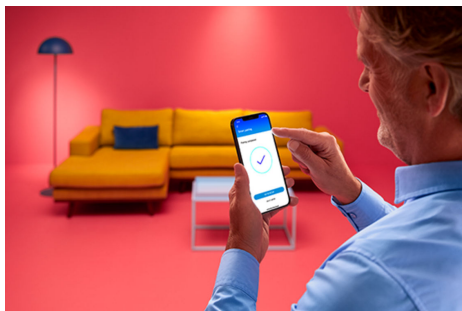

## Ljuskälla 100 W A67 E27

Färg, färg, färg, färg, kameleont! Låt inte den vanliga A67-formen lura dig: det finns ingenting standard med ljuset som strömmar från dessa stora LED-kraftpaket. Välj bland miljontals färger för att matcha vad du än har på gång – oavsett om det är en livlig fest, en elegant middag eller lite chilla på soffan med en bra film – eller skapa scheman för att automatiskt övergå till den perfekta atmosfären för alla dina föränderliga behov och sinnesstämningar. Allt kan styras via Wi-Fi med WiZ-appen, WiZ-fjärrkontrollen eller till och med din röst.

## Smarta belysningsfunktioner som är enkla att ställa in

Få tillgång till de smarta funktionerna direkt genom att ansluta WIZ-lampan till ditt Wi-Fi-nätverk. Styr belysningen när du inte är hemma genom att schemalägga lamporna så att de tänds och släcks automatiskt. Du behöver inte installera extra produkter såsom nav eller port!

## Skapa en perfekt ljusscen

Skapa en egen blandning av olika färgstarka och vita ljuslägen för en perfekt stämning för alla tillfällen. Spara den nya scenen och välj den när du vill med WIZ-appen eller rösten.