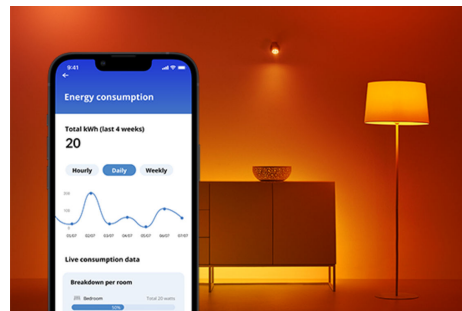

Övervaka din energiförbrukning

Få en överblick över lampornas energiförbrukning med WIZ-appen. Få enkelt en vecko- eller dagsrapport som hjälper dig att hålla koll på energiförbrukningen i hemmet.