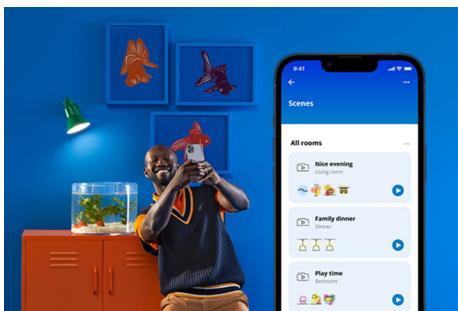

## Smarta belysningsfunktioner som är enkla att ställa in

Få tillgång till de smarta funktionerna direkt genom att ansluta WIZ-lampan till ditt Wi-Fi-nätverk. Styr belysningen när du inte är hemma genom att schemalägga lamporna så att de tänds och släcks automatiskt. Du behöver inte installera extra produkter såsom nav eller port!

## Exklusivt SpaceSense™-ljus som slås på med rörelse

Tekniken SpaceSense i WIZ omvandlar dina lampor till rörelsesensorer. Med minst två WIZ-lampor i ett rum kan du aktivera funktionen SpaceSense i WIZ-appen och få lamporna att tändas och släckas automatiskt med rörelsedetektering. Det är enkelt. Det är SpaceSense. Det är WIZ.

## Övervaka din energiförbrukning

Få en överblick över lampornas energiförbrukning med WIZ-appen. Få enkelt en vecko- eller dagsrapport som hjälper dig att hålla koll på energiförbrukningen i hemmet.

## Skapa en perfekt ljusscen

Skapa en egen blandning av olika färgstarka och vita ljuslägen för en perfekt stämning för alla tillfällen. Spara den nya scenen och välj den när du vill med WIZ-appen eller rösten.