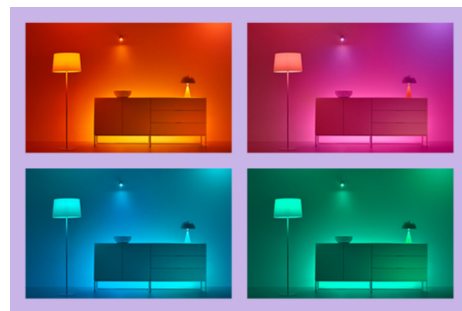

## Skapa en perfekt ljusscen

Skapa en egen blandning av olika färgstarka och vita ljuslägen för en perfekt stämning för alla tillfällen. Spara den nya scenen och välj den när du vill med WIZ-appen eller rösten.