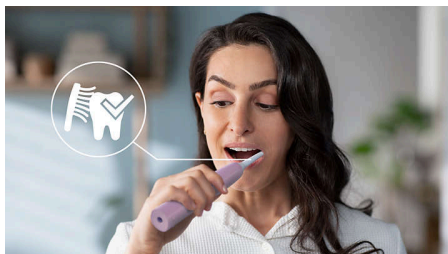

### Skyddar tandköttet

- Trycksensor hjälper till att skydda dina tänder och tandkött

### Skyddar tandköttet

Inbyggd trycksensor känner automatiskt av det tryck du applicerar, varnar dig och reducerar tandborstens vibrationer automatiskt för att skydda tandköttet. Tandborsten avger ett pulserande ljud som en påminnelse om att lätta på trycket. Sju av tio personer tyckte att den här funktionen hjälpte dem till en bättre tandborstning.