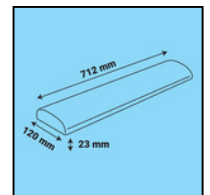

Sandberg®

Wrist Rest Pro XXL

Товар №:

520-36

EAN:

5705730520365

Sandberg Wrist Rest Pro XXL превосходно подходит для удобного использования клавиатуры и мыши на протяжении долгого времени. Устойчивое положение клавиатуры и мыши благодаря нескользящей поверхности даже при резких движениях мыши и нажатиях клавиш. Прошитые края снижают износ подстилки.

Дополнительная информация:
www.sandberg.world

Sandberg Wrist Rest Pro XXL

Спецификации

Anti-slip PU leather on bottom side
Locked edge
Dimensions: 712 x 120 x 23 mm

Поддержка и загрузка:

<https://sandberg.world/support/Gel-Wrist-Rest-Pro-XXL>

Цитаты из прессы

Информация об упаковке

1 Sandberg Wrist Rest Pro XXL

Размеры

	Продукт	Упаковка
Высота (cm)	71,50	74,50
Ширина (cm)	12,00	13,20
Глубина (cm)	2,30	3,20
Вес (g)	253,00	320,00

Продукт:

www.sandberg.world/product/Gel-Wrist-Rest-Pro-XXL