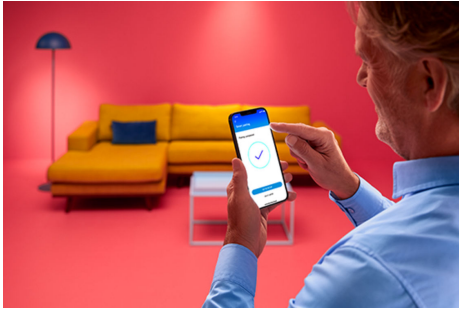

Filament-lamppu kirkas 60W ST64 E27

WiZ LED ST64 Vintage -älylamppu tuo ihmiskeskeisen valaistuksen elämäsi. Valaistuksen lämpimästä viileään valkoiseen vaihtelevat sävyt auttavat sinua keskittymään tai rentoutumaan. Voit ajastaa valot syttymään ja sammumaan päivittäisten tai viikoittaisten rutiiniesi mukaan, ohjata valaistusta älypuhelimella tai äänellä ja säätää valaistusta etänä myös poissa ollessasi. WiZ-valot voi yhdistää nykyiseen Wi-Fi-verkkoosi ilman lisälaitteita.

TUOTENOSTOT

- Säädettävä valkoinen älylamppu
- Jopa 806 luumenia
- Helposti asennettava
- Ohjaus sovelluksella tai äänellä

Älykäs valaistus helposti

Nauti älyominaisuuksien eduista välittömästi yhdistämällä WiZ-lamppu Wi-Fi-verkkoosi. Ohjaa älyvaloja helposti, kun olet poissa kotoa, sekä ajasta valot syttymään ja sammumaan automaattisesti. Et tarvitse tähän mitään lisälaitteita, kuten siltalaitetta tai yhdyskäytävää!

WiZin avulla voit ohjata älykästä valaistusta useilla tavoilla. Sääda valaistusta älypuhelimella, äänikomennoilla, WiZ-älykytkimellä tai käyttämällä olemassa olevaa seinäkytkintä vaihtaaksesi kahden suosikkitalan välillä. Toimii Google Homen, Alexan ja Siri-pikakomentojen kanssa.