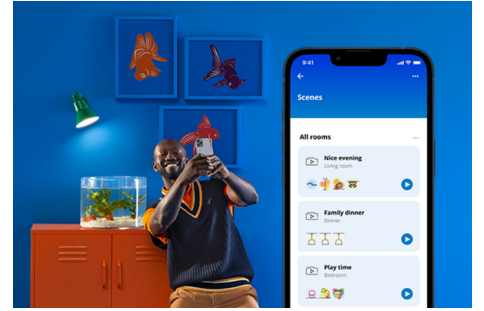

Filament-lamppu kirkas 60W ST64 E27

WiZ LED ST64 Vintage -älylamppu tuo ihmiskeskeisen valaistuksen elämäsi. Valaistuksen lämpimästä viileään valkoiseen vaihtelevat sävyt auttavat sinua keskittymään tai rentoutumaan. Voit ajastaa valot syttymään ja sammumaan päivittäisten tai viikoittaisten rutiiniesi mukaan, ohjata valaistusta älypuhelimella tai äänellä ja säätää valaistusta etänä myös poissa ollessasi. WiZ-valot voi yhdistää nykyiseen Wi-Fi-verkkoosi ilman lisälaitteita.

TUOTENOSTOT

- Säädettävä valkoinen älylamppu
- Jopa 806 luumenia
- Helposti asennettava
- Ohjaus sovelluksella tai äänellä

Älykäs valaistus helposti

Nauti älyominaisuuksien eduista välittömästi yhdistämällä WiZ-lamppu Wi-Fi-verkkoosi. Ohjaa älyvaloja helposti, kun olet poissa kotoa, sekä ajasta valot syttymään ja sammumaan automaattisesti. Et tarvitse tähän mitään lisälaitteita, kuten siltalaitetta tai yhdyskäytävää!

Aseta valaistus aikataulusi mukaan

Automatisoi älyvalot päivittäisten tai viikoittaisten rutiiniesi mukaan. Ajoita valaistus syttymään aamulla tai ennen kotiin saapumista, ja säästä energiaa pitämällä valot sammutettuina, kun niitä ei tarvita.

WiZin avulla voit ohjata älykästä valaistusta useilla tavoilla. Sääda valaistusta älypuhelimella, äänikomennoilla, WiZ-älykytkimellä tai käyttämällä olemassa olevaa seinäkytkintä vaihtaaksesi kahden suosikkitalan välillä. Toimii Google Homen, Alexan ja Siri-pikakomentojen kanssa.