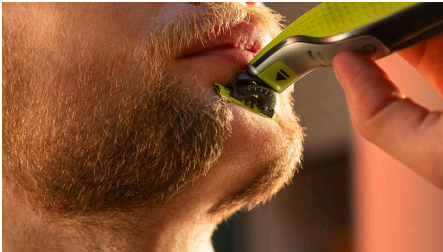

Helppokäyttöinen

- Kaksipuolinen terä: suunniteltu tarkaksi ja helposti hallittavaksi
- Käyttöä kestävä terä
- Helposti kiinnitettävä ohjauskampa (3 mm)
- Helposti kiinnitettävä säleikkö herkkien ihoalueiden suojaksi
- Lataa missä ja milloin tahansa
- Täysin vedenkestävä

Miellyttävä parranajo

- Rajaa partasi
- Aja partasi
- Innovatiivinen 360 asteen terä

Tasainen trimmausjälki

- Ainutlaatuinen OneBlade-tekniikka
- Säädettävä 5-in-1-ohjauskampa

OneBlade 360

Face + Body

Kohokohdat

Ainutlaatuinen OneBlade-teknikka

Philips OneBlade on edistyksellinen parranajotekniikka. Se sopii kaiken pituisten ihokarvojen ajamiseen. Kaksinkertainen suojausjärjestelmä – pinnoite ja pyöristetyt kärjet – helpottaa parranajoa. Laitteen ajotekniikka sisältää nopeasti liikkuvan leikkuuosan (12 000 x minuutissa), joten pitkienkin karvojen ajelu sujuu tehokkaasti ja mukavasti.

Innovatiivinen 360 asteen terä

Innovatiivinen 360 asteen terä kääntyy kaikkiin suuntiin seuraten tarkasti kasvojen muotoja. Muotoilun ansiosta ihokosketus ja hallinta säilyvät koko ajan. Haastavienkin ihoalueiden trimmaus ja ajelu käy helposti, nopeasti ja mukavasti.