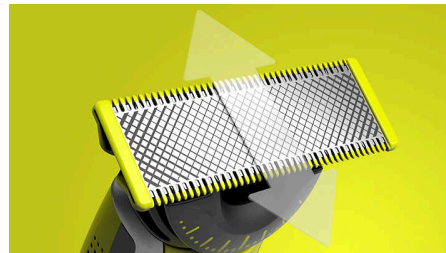

Innovatiivinen 360 asteen terä

Innovatiivinen 360 asteen terä kääntyy kaikkiin suuntiin seuraten tarkasti kasvojen muotoja. Muotoilun ansiosta ihokosketus ja hallinta säilyvät koko ajan. Haastavienkin ihoalueiden trimmaus ja ajelu käy helposti, nopeasti ja mukavasti.

Trimmaa vapaasti

Ainutlaatuinen avoin muotoilu takaa tehokkaan trimmauksen ja estää tukkeutumisen, vaikka käsittelisit pitkiä ja paksuja karvoja.

Rajaa partasi

Rajaa partasi tarkasti kaksipuolisella terällä. Voit ajaa partasi kumpaankin suuntaan tahansa, joten näet koko ajan miten terä etenee. Viimeistele tyyliä helposti ja nopeasti!

Aja partasi

OneBlade ei leikkaa partakarvoja yhtä läheltä ihoa kuin perinteinen terä, joten iho tuntuu miellyttävältä parranajon jälkeen. Voit ajaa kaikenpituiset karvat kasvoistasi tai vartaloltasi kasvusuuntaa vastaan helposti. Mukana yksi terä kasvoille ja yksi vartalolle.

Kaksipuolinen terä

OneBlade myötäilee kasvojesi muotoja, joten voit trimmata ja ajaa partasi helposti ja miellyttävästi. Kaksipuolisen terän ansiosta voit rajata parran tarkasti ja ajaa parran kumpaankin suuntaan tahansa.