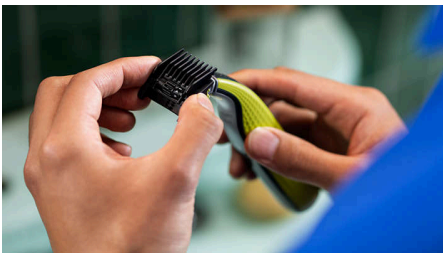

Helppokäyttöinen

- Kaksipuolinen terä: suunniteltu tarkaksi ja helposti hallittavaksi
- Käyttöä kestävä terä
- Helposti kiinnitettävä ohjauskampa (3 mm)
- Helposti kiinnitettävä säleikkö herkkien ihoalueiden suojaksi
- Lataa missä ja milloin tahansa
- Täysin vedenkestävä

Ainutlaatuinen OneBlade-teknikka

Philips OneBlade on edistyksellinen parranajotekniikka. Se sopii kaiken pituisten ihokarvojen ajamiseen. Kaksinkertainen suojausjärjestelmä – pinnoite ja pyöristetyt kärjet – helpottaa parranajoa. Laitteen ajotekniikka sisältää nopeasti liikkuvan leikkuuosan (12 000 x minuutissa), joten pitkienkin karvojen ajelu sujuu tehokkaasti ja mukavasti.

Innovatiivinen 360 asteen terä

Innovatiivinen 360 asteen terä kääntyy kaikkiin suuntiin seuraten tarkasti kasvojen muotoja. Muotoilun ansiosta ihokosketus ja hallinta säilyvät koko ajan. Haastavienkin ihoalueiden trimmaus ja ajelu käy helposti, nopeasti ja mukavasti.

Trimmaa vapaasti

Ainutlaatuinen avoin muotoilu takaa tehokkaan trimmauksen ja estää tukkeutumisen, vaikka käsittelisit pitkiä ja paksuja karvoja.

Rajaa partasi

Rajaa partasi tarkasti kaksipuolisella terällä. Voit ajaa partasi kumpaankin suuntaan tahansa, joten näet koko ajan miten terä etenee. Viimeistele tyyliä helposti ja nopeasti!