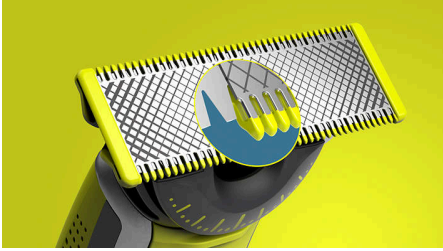

Helppokäyttöinen

- Kaksipuolinen terä: suunniteltu tarkaksi ja helposti hallittavaksi
- Käyttöä kestävä terä
- Helposti kiinnitettävä ohjauskampa (3 mm)
- Helposti kiinnitettävä säleikkö herkkien ihoalueiden suojaksi
- Lataa missä ja milloin tahansa
- Täysin vedenkestävä

Ainutlaatuinen OneBlade-teknikka

Philips OneBlade on edistyksellinen parranajotekniikka. Se sopii kaiken pituisten ihokarvojen ajamiseen. Kaksinkertainen suojausjärjestelmä – pinnoite ja pyöristetyt kärjet – helpottaa parranajoa. Laitteen ajotekniikka sisältää nopeasti liikkuvan leikkuuosan (12 000 x minuutissa), joten pitkienkin karvojen ajelu sujuu tehokkaasti ja mukavasti.

Innovatiivinen 360 asteen terä

Innovatiivinen 360 asteen terä kääntyy kaikkiin suuntiin seuraten tarkasti kasvojen muotoja. Muotoilun ansiosta ihokosketus ja hallinta säilyvät koko ajan. Haastavienkin ihoalueiden trimmaus ja ajelu käy helposti, nopeasti ja mukavasti.

Trimmaa vapaasti

Ainutlaatuinen avoin muotoilu takaa tehokkaan trimmauksen ja estää tukkeutumisen, vaikka käsittelisit pitkiä ja paksuja karvoja.

Rajaa partasi

Rajaa partasi tarkasti kaksipuolisella terällä. Voit ajaa partasi kumpaankin suuntaan tahansa, joten näet koko ajan miten terä etenee. Viimeistele tyyliä helposti ja nopeasti!