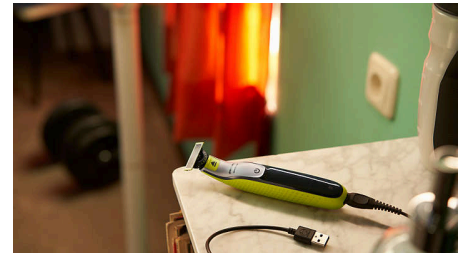

USB-A-lataus

Laitteen voi ladata kotona tai tien päällä, joten se soveltuu niin arkeen kuin matkalle.