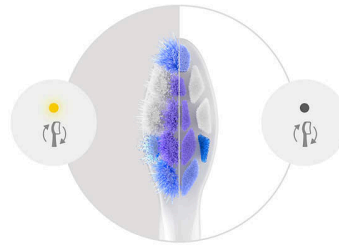

Vaihtomuistutukset

Tiesitkö, että harjaspäiden teho heikkenee kolmessa kuukaudessa? Hammashuollon ammattilaiset suosittelevat, että harjaspäät vaihdetaan säännöllisesti, ja siksi Philips Sonicare -hammasharjoissa on BrushSync-tekniikka. Se seuraa harjauksen tiheyttä ja voimakkuutta ja muistuttaa harjaspään vaihtamisesta uuteen ajallaan.

HX6058/87