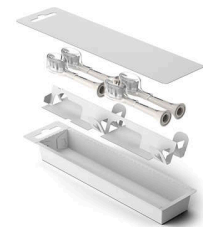

Paperipakkaus

Kaikkien harjaspäidemme pakkaus on paperia ja helposti kierrätettävissä alueilla, joilla on keräyspisteitä.