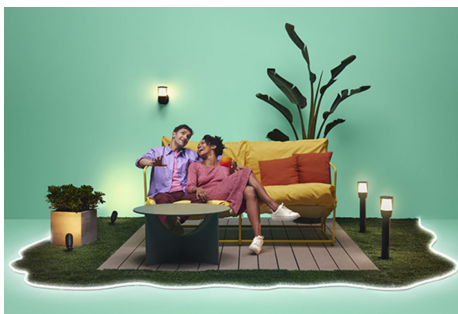

Luo täydellinen valaistusasetus ulkokäyttöön

Yhdistele valkoisen ja värikkään valon sävyjä täydellisen puutarhatunnelman luomiseksi. Tallenna asetukset, niin voit valita sen milloin tahansa sovelluksella, ääniohjauksella tai ohjaustarvikkeella.