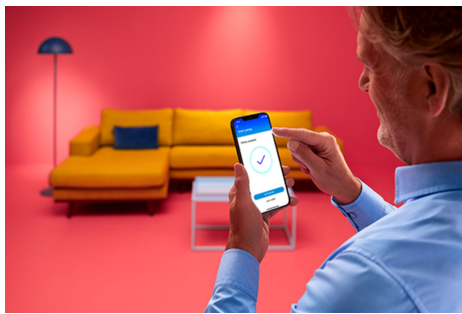

WIZ

Wi-Fi BLE 50W GU10 927 DIM 1PF/6

Kohdevalo on kätevä! Voit himmentää ja kirkastaa näitä energiaa säästäviä GU10 LED -kohdelamppuja napauttamalla WiZ-sovellusta, koskettamalla WiZ-kytkintä tai äänikomennolla. Voit jopa ajastaa valot ja muut WiZ-ekosysteemin älyvalot muuttumaan automaattisesti tarpeiden ja mielialojen mukaan. Näin voit säätää valaistuksen juuri sellaiseksi, että se luo mukavan tunnelman kotiisi.

TUOTENOSTOT

- Himmennettävä lämmin valkoinen älylamppu
- Jopa 345 luumenia
- Helposti asennettava
- Ohjaus sovelluksella tai äänellä

Älykäs valaistus helposti

Nauti älyominaisuuksien eduista välittömästi yhdistämällä WIZ-lamppu Wi-Fi-verkkoosi. Ohjaa älyvaloja helposti, kun olet poissa kotoa, sekä ajasta valot syttymään ja sammumaan automaattisesti. Et tarvitse tähän mitään lisälaitteita, kuten siltalaitetta tai yhdyskäytävää!

Ainutlaatuinen SpaceSense™-valo, joka syttyy liikkeestä

WiZin SpaceSense-tekniikan ansiosta valaistuksesi toimii liiketunnistimena. Kun huoneessa on vähintään kaksi WIZ-lamppua, voit aktivoida SpaceSense-ominaisuuden WiZ-sovelluksessa ja määrittää valot syttymään ja sammumaan automaattisesti liiketunnistuksen avulla. Se on helppoa. Se on SpaceSense. Tätä on WiZ.