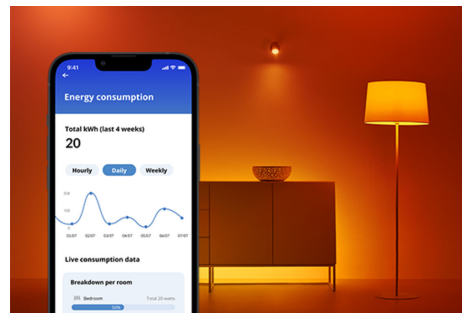

WIZ

Wi-Fi BLE 50W GU10 927 DIM 1PF/6

Kohdevalo on kätevä! Voit himmentää ja kirkastaa näitä energiaa säästäviä GU10 LED -kohdelamppuja napauttamalla WiZ-sovellusta, koskettamalla WiZ-kytkintä tai äänikomennolla. Voit jopa ajastaa valot ja muut WiZ-ekosysteemin älyvalot muuttumaan automaattisesti tarpeiden ja mielialojen mukaan. Näin voit säätää valaistuksen juuri sellaiseksi, että se luo mukavan tunnelman kotiisi.

TUOTENOSTOT

- Himmennettävä lämmin valkoinen älylamppu
- Jopa 345 luumenia
- Helposti asennettava
- Ohjaus sovelluksella tai äänellä

Älykäs valaistus helposti

Nauti älyominaisuuksien eduista välittömästi yhdistämällä WIZ-lamppu Wi-Fi-verkkoosi. Ohjaa älyvaloja helposti, kun olet poissa kotoa, sekä ajasta valot syttymään ja sammumaan automaattisesti. Et tarvitse tähän mitään lisälaitteita, kuten siltalaitetta tai yhdyskäytävää!

Ainutlaatuinen SpaceSense™-valo, joka syttyy liikkeestä

WiZin SpaceSense-tekniikan ansiosta valaistuksesi toimii liiketunnistimena. Kun huoneessa on vähintään kaksi WIZ-lamppua, voit aktivoida SpaceSense-ominaisuuden WiZ-sovelluksessa ja määrittää valot syttymään ja sammumaan automaattisesti liiketunnistuksen avulla. Se on helppoa. Se on SpaceSense. Tätä on WiZ.

Seuraa energiankulutustasi

Saat yleiskuvan valaistuksen energiankulutuksesta WiZ-sovelluksessa. Viikoittaisen tai päivittaisen raportin avulla pysyt helposti ajan tasalla kotisi energiankulutuksesta.

Aseta valaistus aikataulusi mukaan