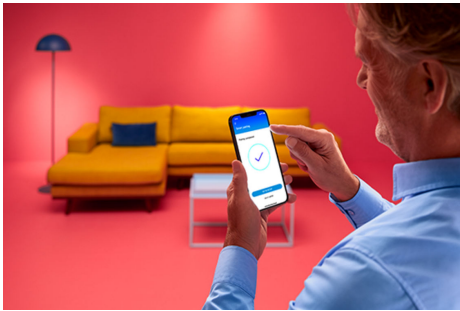

## Ljuskälla 60 W A60 E27 x 2 med fjärrkontroll

WiZ LED A60-ljuskälla i färg erbjuder smart belysning i vardagen. Montera i vilken lampa som helst för att skapa önskad stämning med hjälp av 16 miljoner olika färger, samt varmvitt eller kallvitt ljus. Du kan ställa in scheman för att tända och släcka ljuskällorna enligt dina dagliga eller veckovisa rutiner. Du kan också styra ljuskällorna med hjälp av din smartphone eller din röst, alternativt via fjärråtkomst om du inte är hemma. WiZ-ljuskällorna ansluter till din befintliga Wi-Fi-router, ingen ytterligare enhet behövs.

## Smarta belysningsfunktioner som är enkla att ställa in

Få tillgång till de smarta funktionerna direkt genom att ansluta WIZ-lampan till ditt Wi-Fi-nätverk. Styr belysningen när du inte är hemma genom att schemalägga lamporna så att de tänds och släcks automatiskt. Du behöver inte installera extra produkter såsom nav eller port!

## Skapa en perfekt ljusscen

Skapa en egen blandning av olika färgstarka och vita ljuslägen för en perfekt stämning för alla tillfällen. Spara den nya scenen och välj den när du vill med WIZ-appen eller rösten.