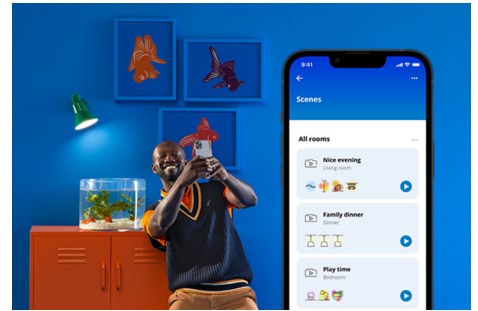

## Ljuskälla 60 W A60 E27 x 2 med fjärrkontroll

WiZ LED A60-ljuskälla i färg erbjuder smart belysning i vardagen. Montera i vilken lampa som helst för att skapa önskad stämning med hjälp av 16 miljoner olika färger, samt varmvitt eller kallvitt ljus. Du kan ställa in scheman för att tända och släcka ljuskällorna enligt dina dagliga eller veckovisa rutiner. Du kan också styra ljuskällorna med hjälp av din smartphone eller din röst, alternativt via fjärråtkomst om du inte är hemma. WiZ-ljuskällorna ansluter till din befintliga Wi-Fi-router, ingen ytterligare enhet behövs.

## Smarta belysningsfunktioner som är enkla att ställa in

Få tillgång till de smarta funktionerna direkt genom att ansluta WIZ-lampan till ditt Wi-Fi-nätverk. Styr belysningen när du inte är hemma genom att schemalägga lamporna så att de tänds och släcks automatiskt. Du behöver inte installera extra produkter såsom nav eller port!

## Exklusivt SpaceSense™-ljus som slås på med rörelse

Tekniken SpaceSense i WIZ omvandlar dina lampor till rörelsesensorer. Med minst två WIZ-lampor i ett rum kan du aktivera funktionen SpaceSense i WIZ-appen och få lamporna att tändas och släckas automatiskt med rörelsedetektering. Det är enkelt. Det är SpaceSense. Det är WIZ.

## Skapa en perfekt ljusscen

Skapa en egen blandning av olika färgstarka och vita ljuslägen för en perfekt stämning för alla tillfällen. Spara den nya scenen och välj den när du vill med WIZ-appen eller rösten.