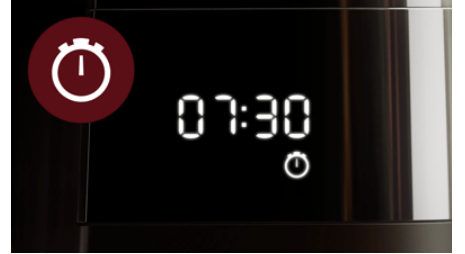

Kahvia kaikkiin vuodenaikoihin

Kahvia kaikkiin vuodenaikoihin! Nauti kuumasta kahvista talvella tai suodata jääkahvia kesäpäiviä varten.

Vie vähän tilaa

Sopii helposti pöydän ja keittiökaapin väliin ensiluokkaisen tilaa säästävän muotoilun ansiosta – kapasiteetista tinkimättä.

Asetukset ja LED-näyttö

LED-näyttö on helppolukuinen, ja voit säätää voimakkuutta (1–3), kuppimäärää (1–10) ja jauhatusta. Varmista täydellinen suodatuslämpötila ja nauti juuri sellaista kahvia kuin itse haluat.

Ajastin

LED-näyttö näyttää ajastimella ohjatun keittämisen. Aseta ajastin jopa 24 tuntia etukäteen, jotta voit herätä aamulla tuoreen kahvin tuoksuun.

Aromisekoitin

Aromisekoitin sekoittaa aromeja jatkuvasti kannussa ja parantaa näin makuelämystä.