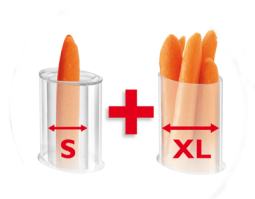

Med det justerbara inmatningsröret i Philips SaladMaker (litet till extra stort) får du total kontroll över det du vill tillreda. Det lilla inmatningsröret är perfekt för enstaka tunna ingredienser, till exempel en morot och det extra stora inmatningsröret passar för större ingredienser, t.ex. potatis, vilket minimerar behovet av att skära upp frukten i förväg.