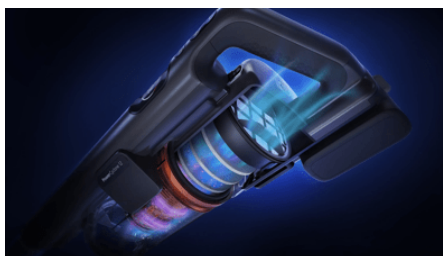

Allergisille sopiva suodatinjärjestelmä

Nauti paremmasta ilmanlaadusta kotona allergiasuodatusjärjestelmän ansiosta. Se vangitsee jopa 99,9 % (9) siitepölystä, lemmikkieläinten karvoista, pölypungeista ja muista hienojakoisista pölyhiukkasista ja luo näin terveellisemmän ympäristön allergikoille. Ja kaikille muillekin! Vaihtosuodatin (XV1681) on mukana pakkauksessa.